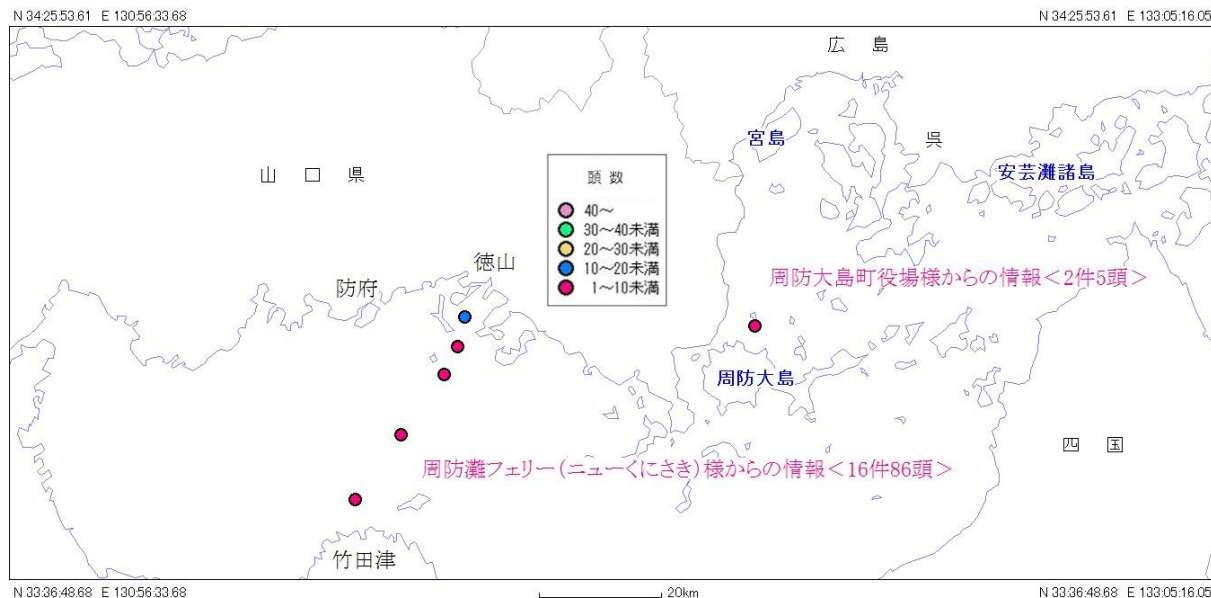

2014年1月1日～1月31日の目撃

瀬戸内海 スナメリ目撃情報(月報)

発行元：スナメリネットワーク

スナメリネットワークとは、瀬戸内海で運行している海運業者に協力してもらい、スナメリの広域的な生息分布を把握し、瀬戸内海の変化を超長期的に見続けようとする活動です。

1月のスナメリ目撃情報

1月は 18 件、91 頭のスナメリ目撃情報を頂きました！

- 周防灘フェリー（ニューくにさき）様から 16件、86頭、
周防大島町役場様から 2件、5頭の目撃情報をいただきました。

2014年のスナメリ目撃情報

	1月	2月	3月	4月	5月	6月	7月	8月	9月	10月	11月	12月	合計
件数	18	-	-	-	-	-	-	-	-	-	-	-	18
頭数	91	-	-	-	-	-	-	-	-	-	-	-	91

スナメリ目撃情報（2014年1月1日～1月31日までの目撃情報）

スナメリネットワーク 事務局連絡先

〒734-0015 広島県広島市南区宇品御幸 4-4-7

Tel:082-251-3928 FAX:082-251-3988 e-mail: sunamerimap@gmail.com