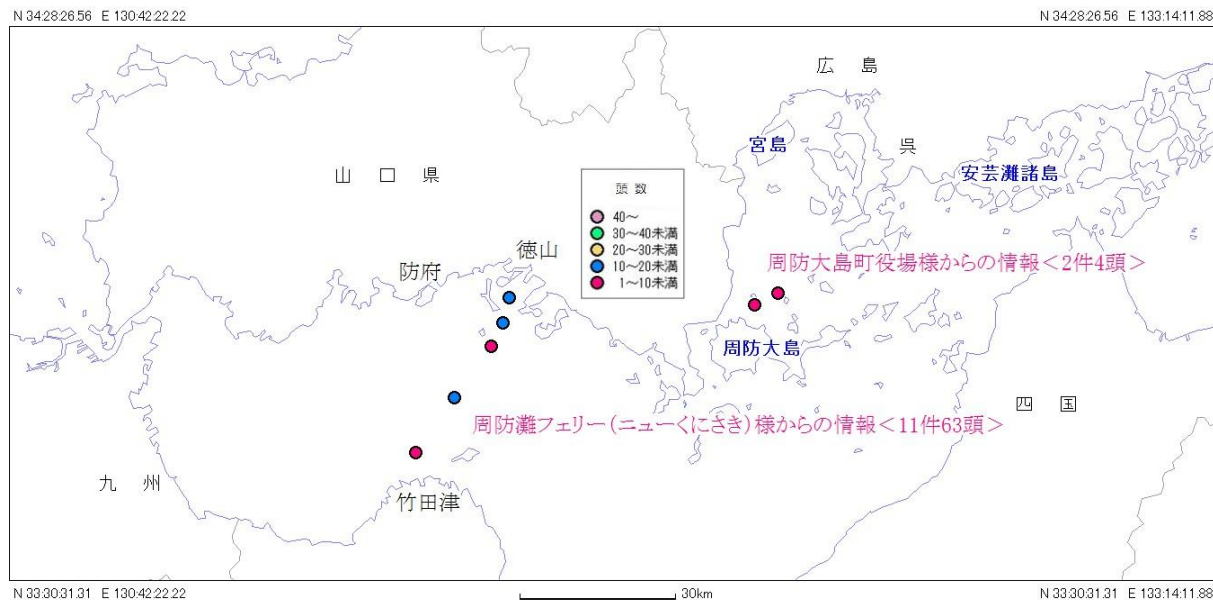

2014年2月1日～2月28日の目撃

瀬戸内海 スナメリ目撃情報(月報)

発行元：スナメリネットワーク

スナメリネットワークとは、瀬戸内海で運行している海運業者に協力してもらい、スナメリの広域的な生息分布を把握し、瀬戸内海の変化を超長期的に見続けようとする活動です。

2月のスナメリ目撃情報

2月は 13 件、 67 頭 のスナメリ目撃情報を頂きました！

- 周防灘フェリー（ニューくにさき）様から 11件、63頭、
周防大島町役場様から 2件、4頭の目撃情報をいただきました。

2014年のスナメリ目撃情報

	1月	2月	3月	4月	5月	6月	7月	8月	9月	10月	11月	12月	合計
件数	18	13	-	-	-	-	-	-	-	-	-	-	31
頭数	91	67	-	-	-	-	-	-	-	-	-	-	158

スナメリ目撃情報（2014年2月1日～2月28日までの目撃情報）

スナメリネットワーク 事務局連絡先

〒734-0015 広島県広島市南区宇品御幸 4-4-7

Tel:082-251-3928 FAX:082-251-3988 e-mail: sunamerimap@gmail.com