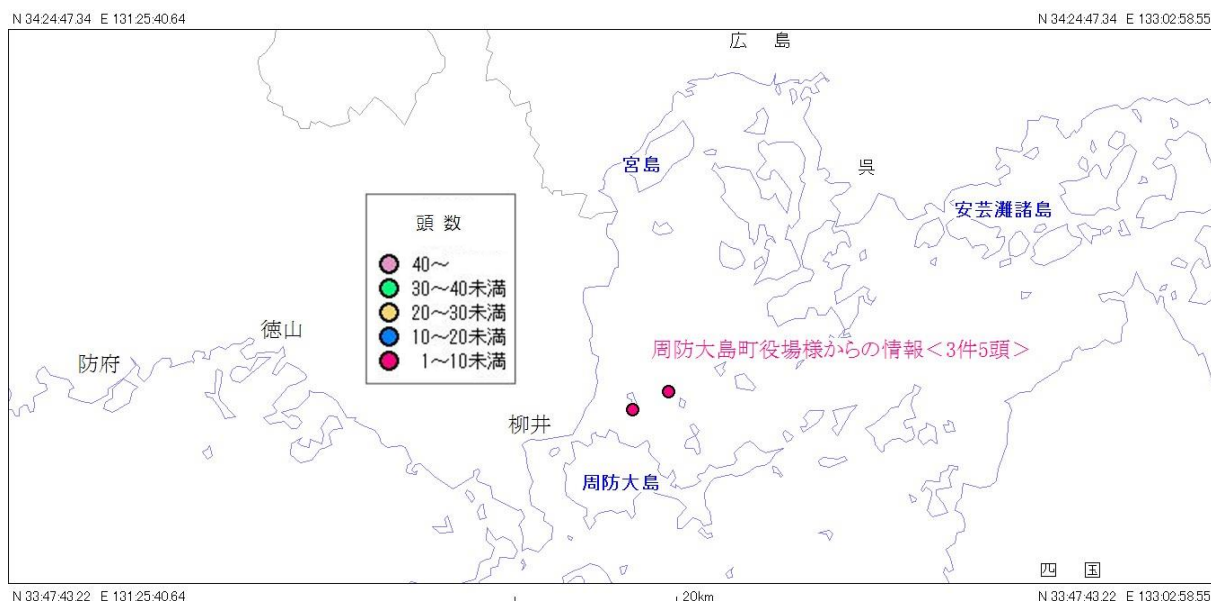

# 瀬戸内海 スナメリ目撃情報(月報)

発行元：スナメリネットワーク

スナメリネットワークとは、瀬戸内海で運行している海運業者に協力してもらい、スナメリの広域的な生息分布を把握し、瀬戸内海の変化を超長期的に見続けようとする活動です。

## 1月のスナメリ目撃情報

1月は 3件、5頭 のスナメリ目撃情報を頂きました！

□ 周防大島町役場様から 3件、5頭の目撃情報をいただきました。

2015年のスナメリ目撃情報

|    | 1月 | 2月 | 3月 | 4月 | 5月 | 6月 | 7月 | 8月 | 9月 | 10月 | 11月 | 12月 | 合計 |
|----|----|----|----|----|----|----|----|----|----|-----|-----|-----|----|
| 件数 | 3  | -  | -  | -  | -  | -  | -  | -  | -  | -   | -   | -   | 3  |
| 頭数 | 5  | -  | -  | -  | -  | -  | -  | -  | -  | -   | -   | -   | 5  |