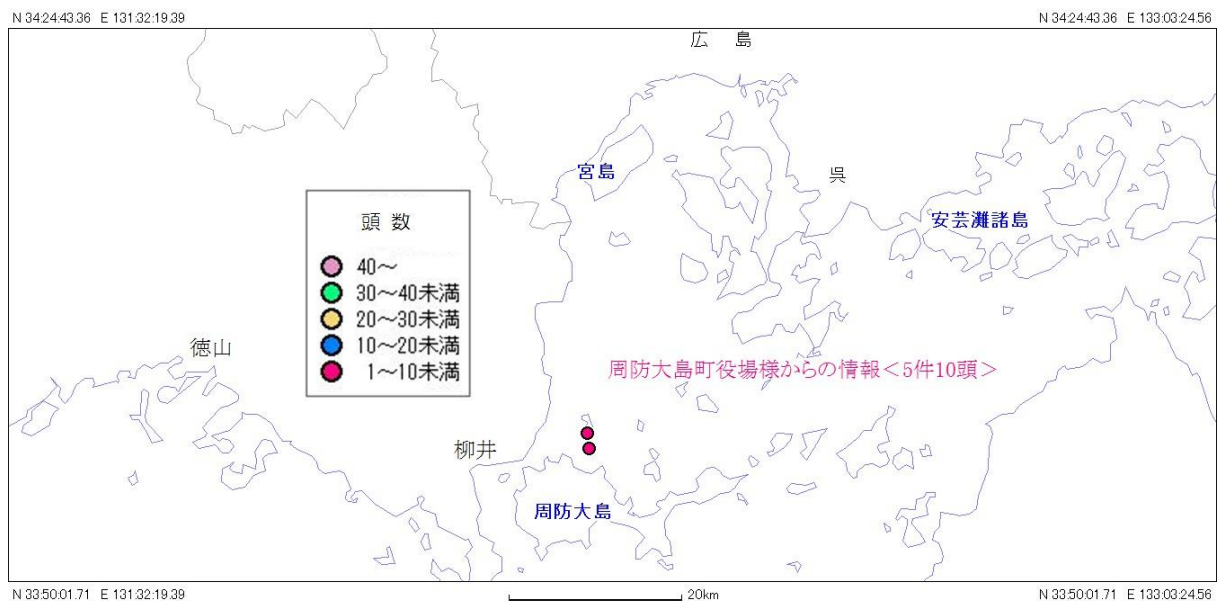

2015年2月1日～2月28日の目撃

瀬戸内海 スナメリ目撃情報(月報)

発行元：スナメリネットワーク

スナメリネットワークとは、瀬戸内海で運行している海運業者に協力してもらい、スナメリの広域的な生息分布を把握し、瀬戸内海の変化を超長期的に見続けようとする活動です。

2月のスナメリ目撃情報

2月は 5件、10頭 のスナメリ目撃情報を頂きました！

□ 周防大島町役場様から 5件、10頭の目撃情報をいただきました。

2015年のスナメリ目撃情報

	1月	2月	3月	4月	5月	6月	7月	8月	9月	10月	11月	12月	合計
件数	3	5	-	-	-	-	-	-	-	-	-	-	8
頭数	5	10	-	-	-	-	-	-	-	-	-	-	15

スナメリ目撃情報（2015年2月1日～2月28日までの目撃情報）

スナメリネットワーク 事務局連絡先

〒734-0015 広島県広島市南区宇品御幸 4-4-7

Tel:082-251-3928 FAX:082-251-3988 e-mail: sunamerimap@gmail.com