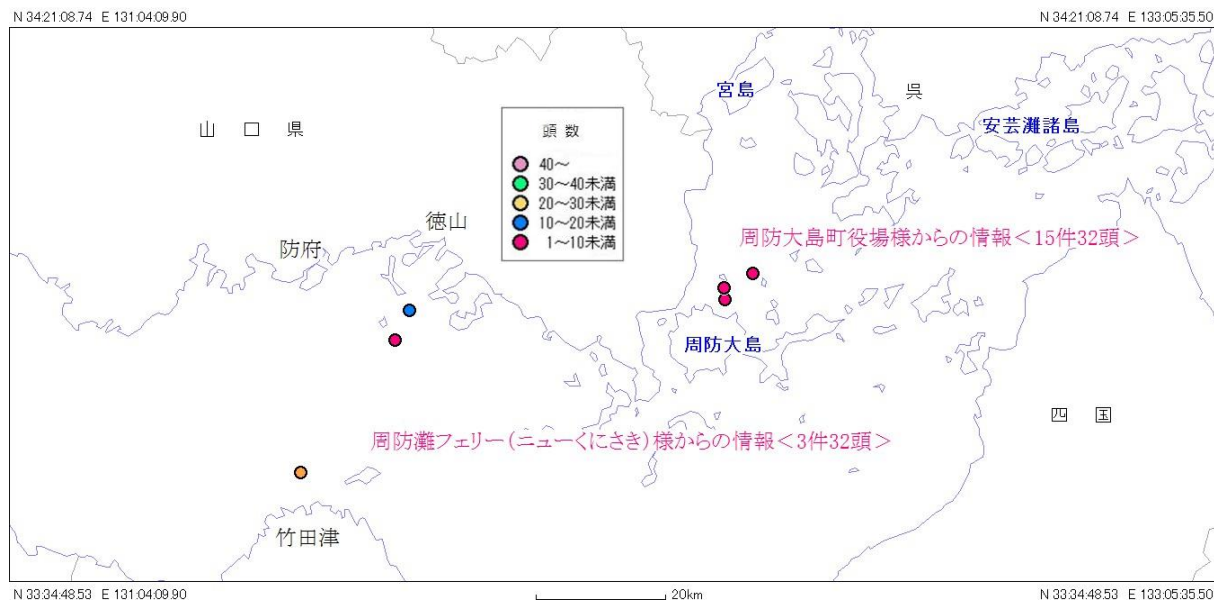

2014年4月1日～4月30日の目撃

瀬戸内海 スナメリ目撃情報(月報)

発行元：スナメリネットワーク

スナメリネットワークとは、瀬戸内海で運行している海運業者に協力してもらい、スナメリの広域的な生息分布を把握し、瀬戸内海の変化を超長期的に見続けようとする活動です。

4月のスナメリ目撃情報

4月は 18 件、64 頭のスナメリ目撃情報を頂きました！

□ 周防灘フェリー（ニューくにさき）様から 3件、32頭、
周防大島町役場様から 15件、32頭の目撃情報をいただきました。

2014年のスナメリ目撃情報

	1月	2月	3月	4月	5月	6月	7月	8月	9月	10月	11月	12月	合計
件数	18	13	8	18	-	-	-	-	-	-	-	-	57
頭数	91	67	43	64	-	-	-	-	-	-	-	-	265

スナメリ目撃情報（2014年4月1日～4月30日までの目撃情報）

スナメリネットワーク 事務局連絡先

〒734-0015 広島県広島市南区宇品御幸 4-4-7