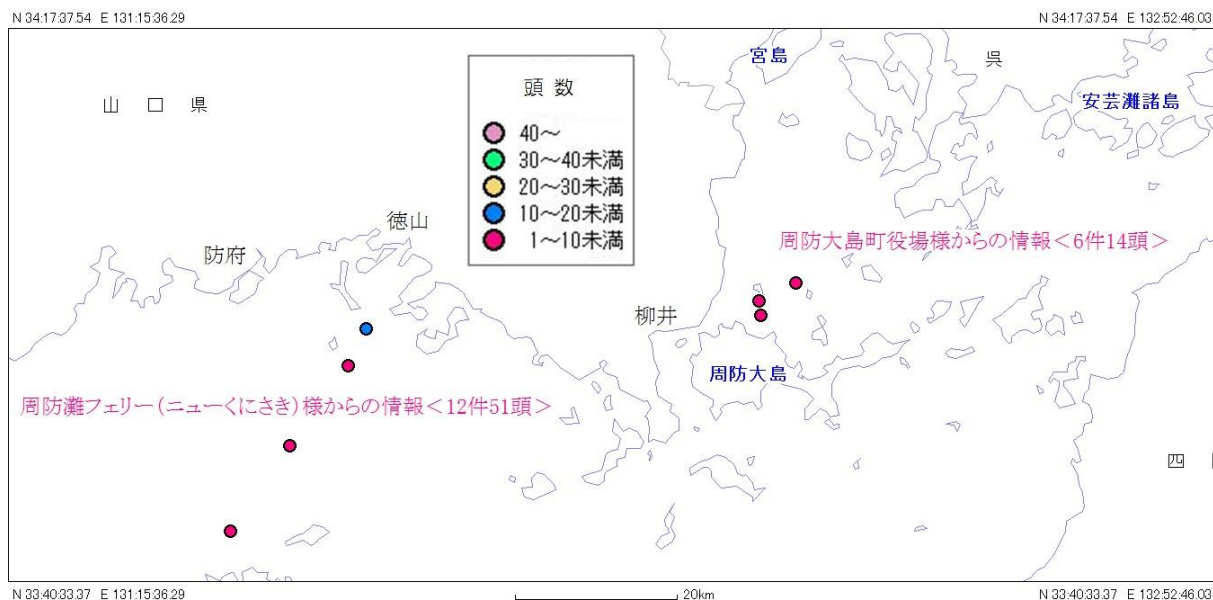

2014年5月1日～5月31日の目撃

瀬戸内海 スナメリ目撃情報(月報)

発行元：スナメリネットワーク

スナメリネットワークとは、瀬戸内海で運行している海運業者に協力してもらい、スナメリの広域的な生息分布を把握し、瀬戸内海の変化を超長期的に見続けようとする活動です。

5月のスナメリ目撃情報

5月は 18件、65頭 のスナメリ目撃情報を頂きました！

□ 周防灘フェリー（ニューくにさき）様から 12件、51頭、
周防大島町役場様から 6件、14頭の目撃情報をいただきました。

2014年のスナメリ目撃情報

	1月	2月	3月	4月	5月	6月	7月	8月	9月	10月	11月	12月	合計
件数	18	13	8	18	18	-	-	-	-	-	-	-	75
頭数	91	67	43	64	65	-	-	-	-	-	-	-	330

スナメリ目撃情報（2014年5月1日～5月31日までの目撃情報）

スナメリネットワーク 事務局連絡先

〒734-0015 広島県広島市南区宇品御幸 4-4-7