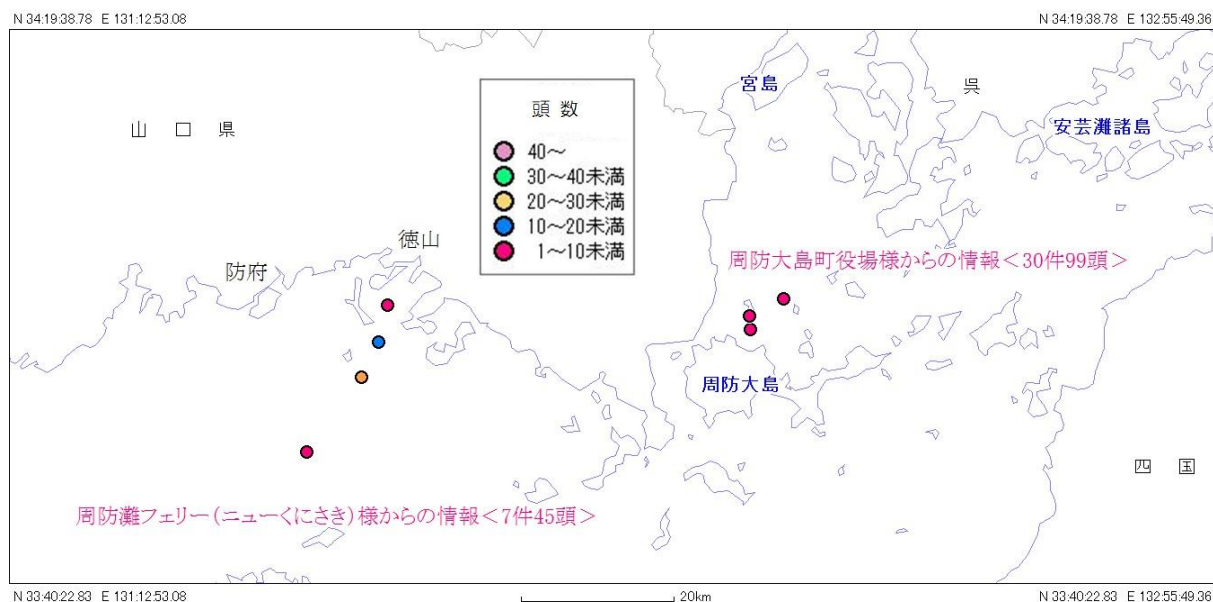

2014年6月1日～6月30日の目撃

瀬戸内海 スナメリ目撃情報(月報)

発行元：スナメリネットワーク

スナメリネットワークとは、瀬戸内海で運行している海運業者に協力してもらい、スナメリの広域的な生息分布を把握し、瀬戸内海の変化を超長期的に見続けようとする活動です。

6月のスナメリ目撃情報

6月は **37件**、**144頭** のスナメリ目撃情報を頂きました！

- 周防灘フェリー（ニューくにさき）様から 7件、45頭、
周防大島町役場様から 30件、99頭 の目撃情報をいただきました。

2014年のスナメリ目撃情報

	1月	2月	3月	4月	5月	6月	7月	8月	9月	10月	11月	12月	合計
件数	18	13	8	18	18	37	-	-	-	-	-	-	112
頭数	91	67	43	64	65	144	-	-	-	-	-	-	474

スナメリ目撃情報（2014年6月1日～6月30日までの目撃情報）

スナメリネットワーク 事務局連絡先

〒734-0015 広島県広島市南区宇品御幸 4-4-7