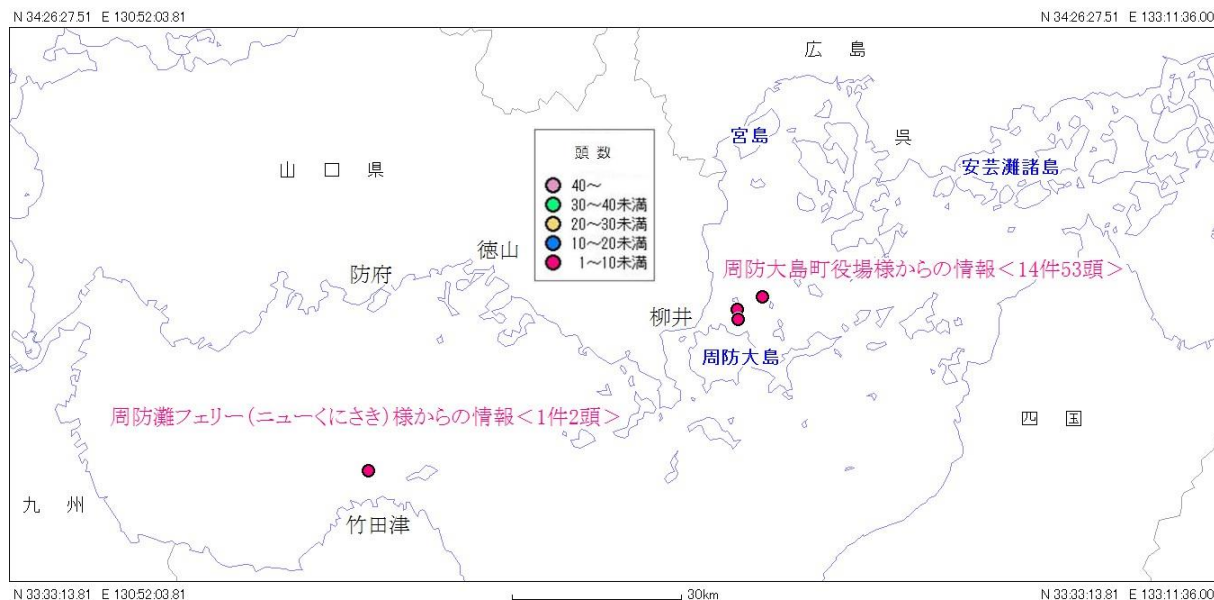

2014年8月1日～8月31日の目撃

瀬戸内海 スナメリ目撃情報(月報)

発行元：スナメリネットワーク

スナメリネットワークとは、瀬戸内海で運行している海運業者に協力してもらい、スナメリの広域的な生息分布を把握し、瀬戸内海の変化を超長期的に見続けようとする活動です。

8月のスナメリ目撃情報

8月は 15 件、55 頭のスナメリ目撃情報を頂きました！

□ 周防灘フェリー（ニューくにさき）様から 1件、2頭、
周防大島町役場様から 14件、53頭の目撃情報をいただきました。

2014年のスナメリ目撃情報

	1月	2月	3月	4月	5月	6月	7月	8月	9月	10月	11月	12月	合計
件数	18	13	8	18	18	37	18	15	-	-	-	-	145
頭数	91	67	43	64	65	144	83	55	-	-	-	-	612

スナメリ目撃情報（2014年8月1日～8月31日までの目撃情報）

スナメリネットワーク 事務局連絡先

〒734-0015 広島県広島市南区宇品御幸 4-4-7