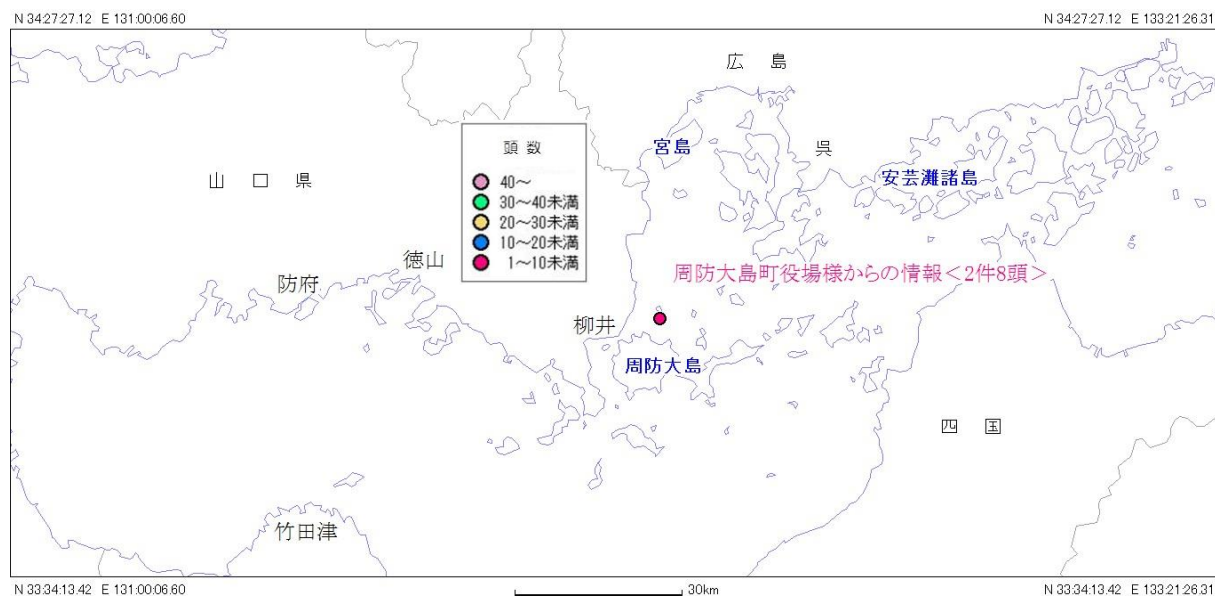

# 瀬戸内海 スナメリ目撃情報(月報)

発行元：スナメリネットワーク

スナメリネットワークとは、瀬戸内海で運行している海運業者に協力してもらい、スナメリの広域的な生息分布を把握し、瀬戸内海の変化を超長期的に見続けようとする活動です。

## 11月のスナメリ目撃情報

11月は 2 件、8 頭のスナメリ目撃情報を頂きました！

□ 周防大島町役場様から 2件、8頭 の目撃情報を頂きました。

2014年のスナメリ目撃情報

	1月	2月	3月	4月	5月	6月	7月	8月	9月	10月	11月	12月	合計
件数	18	13	8	18	18	37	18	15	1	-	2	-	148
頭数	91	67	43	64	65	144	83	55	5	-	8	-	625