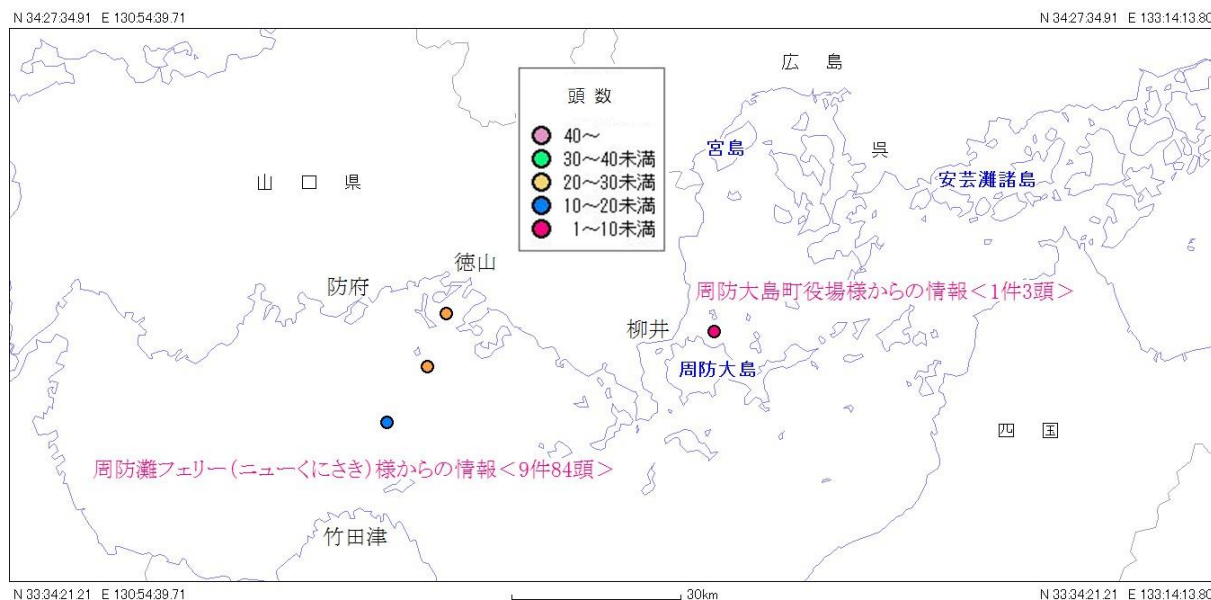

2013年1月1日～1月31日の目撃

瀬戸内海 スナメリ目撃情報(月報)

発行元：スナメリネットワーク

スナメリネットワークとは、瀬戸内海で運行している海運業者に協力してもらい、スナメリの広域的な生息分布を把握し、瀬戸内海の変化を超長期的に見続けようとする活動です。

1月のスナメリ目撃情報

1月は 10 件、87 頭 のスナメリ目撃情報を頂きました！

- 周防灘フェリー（ニューくにさき）様から 9件、84頭、
周防大島町役場様 から 1件、3頭の目撃情報をいただきました。

2013年のスナメリ目撃情報

	1月	2月	3月	4月	5月	6月	7月	8月	9月	10月	11月	12月	合計
件数	10	-	-	-	-	-	-	-	-	-	-	-	10
頭数	87	-	-	-	-	-	-	-	-	-	-	-	87

スナメリ目撃情報（2013年1月1日～1月31日までの目撃情報）

スナメリネットワーク 事務局連絡先

〒734-0015 広島県広島市南区宇品御幸 4-4-7

Tel:082-251-3928 FAX:082-251-3988 e-mail: sunamerimap@gmail.com