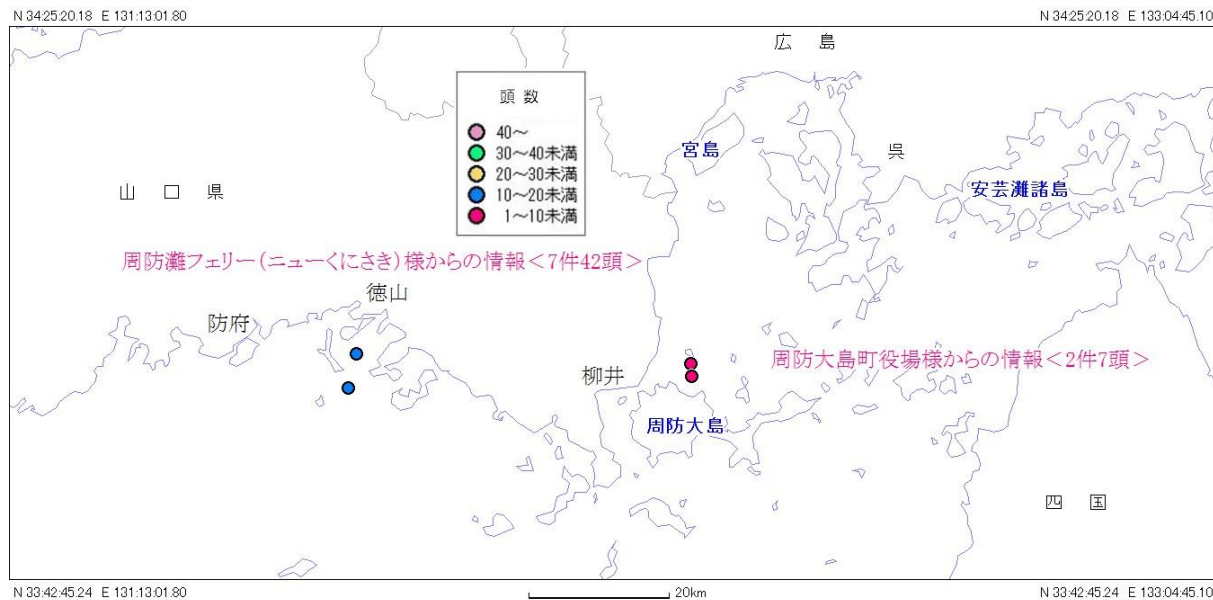

2013年2月1日～2月28日の目撃

瀬戸内海 スナメリ目撃情報(月報)

発行元：スナメリネットワーク

スナメリネットワークとは、瀬戸内海で運行している海運業者に協力してもらい、スナメリの広域的な生息分布を把握し、瀬戸内海の変化を超長期的に見続けようとする活動です。

2月のスナメリ目撃情報

2月は 9 件、 49 頭 のスナメリ目撃情報を頂きました！

- 周防灘フェリー（ニューくにさき）様から 7件、42頭、
周防大島町役場様 から 2件、7頭の目撃情報をいただきました。

2013年のスナメリ目撃情報

	1月	2月	3月	4月	5月	6月	7月	8月	9月	10月	11月	12月	合計
件数	10	9	-	-	-	-	-	-	-	-	-	-	19
頭数	87	49	-	-	-	-	-	-	-	-	-	-	136

スナメリ目撃情報 (2013年2月1日～2月28日までの目撃情報)

スナメリネットワーク 事務局連絡先

〒734-0015 広島県広島市南区宇品御幸 4-4-7

Tel:082-251-3928 FAX:082-251-3988 e-mail: sunamerimap@gmail.com