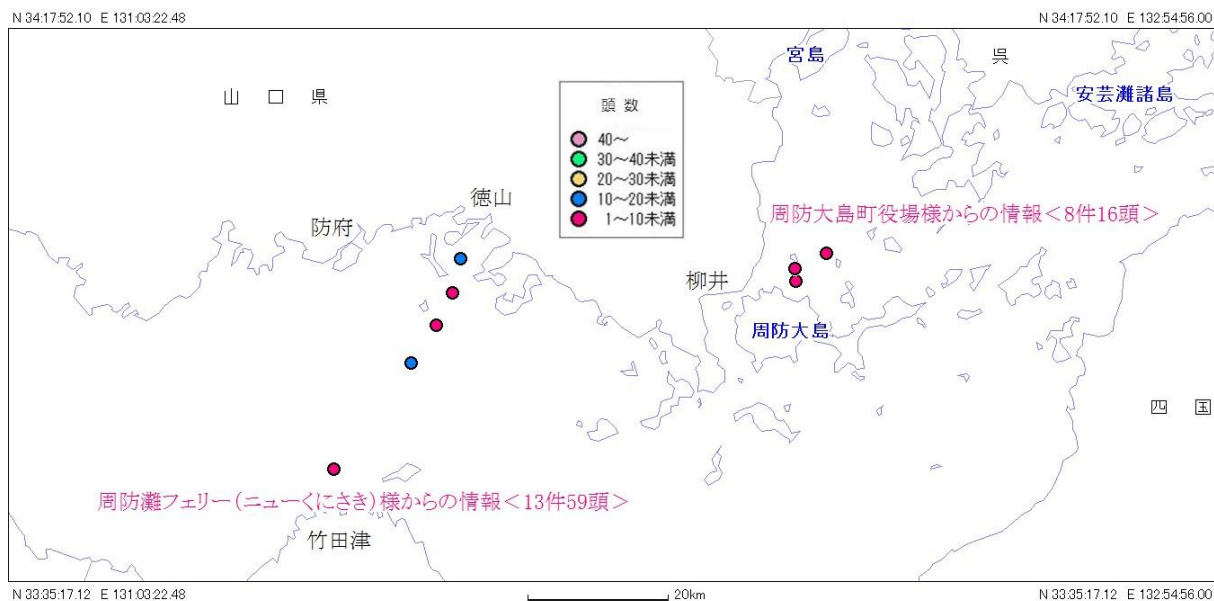

2013年3月1日～3月31日の目撃

瀬戸内海 スナメリ目撃情報(月報)

発行元：スナメリネットワーク

スナメリネットワークとは、瀬戸内海で運行している海運業者に協力してもらい、スナメリの広域的な生息分布を把握し、瀬戸内海の変化を超長期的に見続けようとする活動です。

3月のスナメリ目撃情報

3月は 21 件、75 頭 のスナメリ目撃情報を頂きました！

□ 周防灘フェリー（ニューくにさき）様から 13件、59頭、
周防大島町役場様から 8件、16頭の目撃情報をいただきました。

2013年のスナメリ目撃情報

	1月	2月	3月	4月	5月	6月	7月	8月	9月	10月	11月	12月	合計
件数	10	9	21	-	-	-	-	-	-	-	-	-	40
頭数	87	49	75	-	-	-	-	-	-	-	-	-	211

スナメリ目撃情報（2013年3月1日～3月31日までの目撃情報）

スナメリネットワーク 事務局連絡先

〒734-0015 広島県広島市南区宇品御幸 4-4-7

Tel:082-251-3928 FAX:082-251-3988 e-mail: sunamerimap@gmail.com