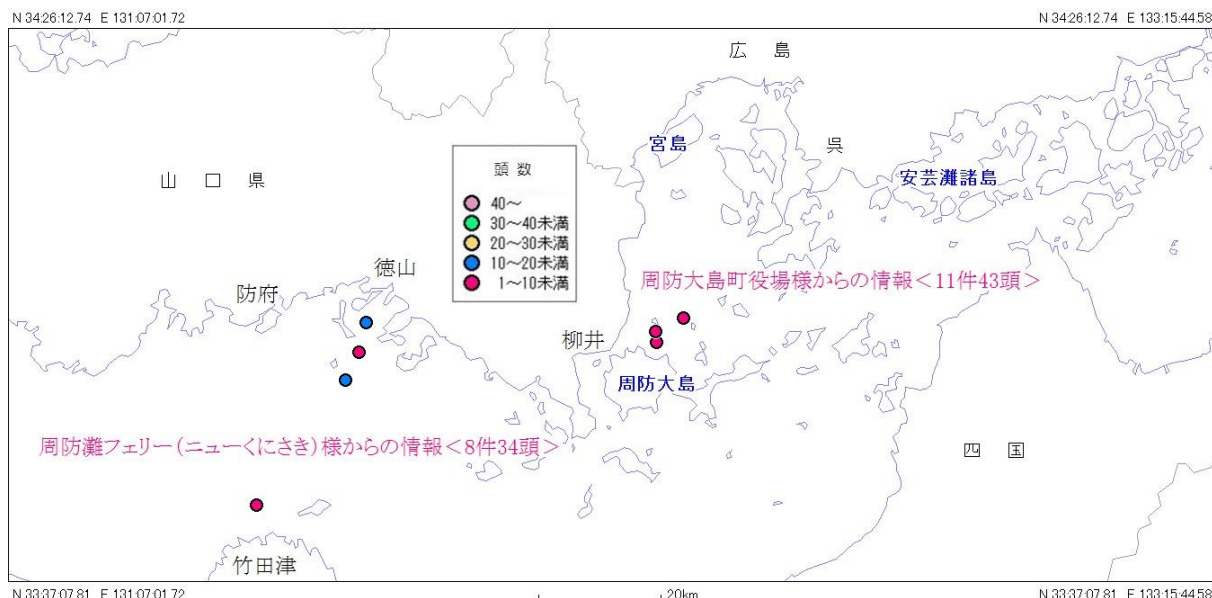

2013年9月1日～9月30日の目撃

瀬戸内海 スナメリ目撃情報(月報)

発行元：スナメリネットワーク

スナメリネットワークとは、瀬戸内海で運行している海運業者に協力してもらい、スナメリの広域的な生息分布を把握し、瀬戸内海の変化を超長期的に見続けようとする活動です。

9月のスナメリ目撃情報

9月は 19 件、 77 頭 のスナメリ目撃情報を頂きました！

□ 周防灘フェリー（ニューくにさき）様から 8件、34頭、
周防大島町役場様 から 11件、43頭を目撃情報をいただきました。

2013年のスナメリ目撃情報

	1月	2月	3月	4月	5月	6月	7月	8月	9月	10月	11月	12月	合計
件数	10	9	21	16	41	22	27	35	19	-	-	-	200
頭数	87	49	75	60	142	75	105	122	77	-	-	-	792

スナメリ目撃情報（2013年9月1日～9月30日までの目撃情報）

スナメリネットワーク 事務局連絡先

〒734-0015 広島県広島市南区宇品御幸 4-4-7