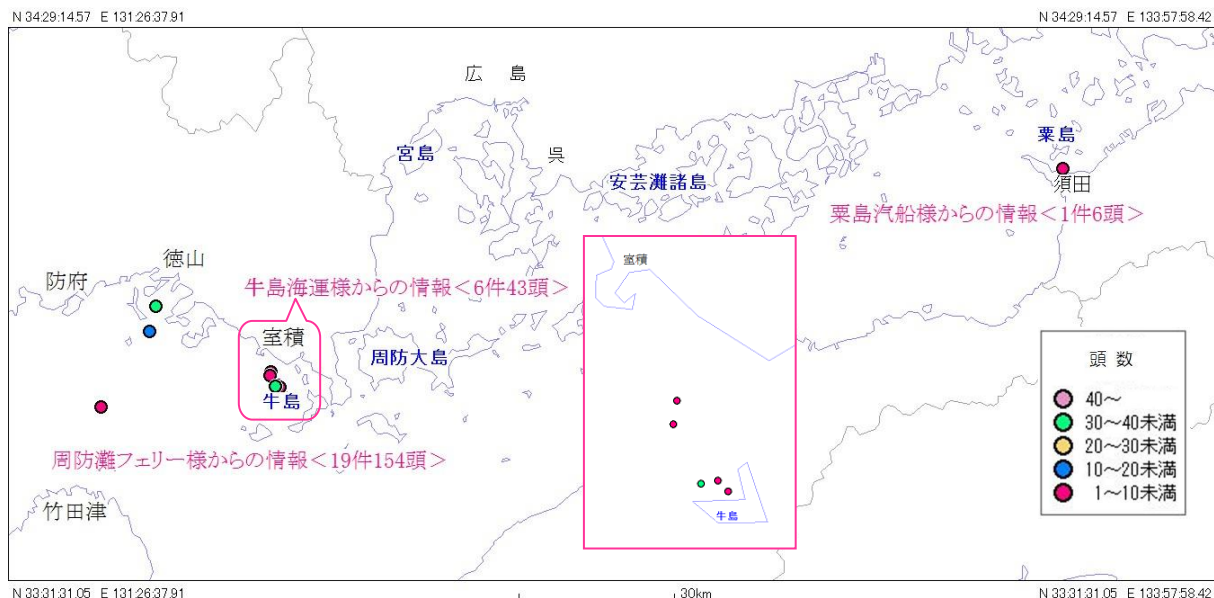

2012年2月1日～2月29日の目撃

瀬戸内海 スナメリ目撃情報(月報)

発行元：スナメリネットワーク

スナメリネットワークとは、瀬戸内海で運行している海運業者に協力してもらい、スナメリの広域的な生息分布を把握し、瀬戸内海の変化を超長期的に見続けようとする活動です。

2月のスナメリ目撃情報

2月は 26 件、203 頭のスナメリ目撃情報を頂きました！

- 粟島汽船様から 1件、 6頭、
牛島海運様から 6件、 43頭、
周防灘フェリー様から 19件、154頭 の目撃情報をいただきました。

2012年のスナメリ目撃情報

	1月	2月	3月	4月	5月	6月	7月	8月	9月	10月	11月	12月	合計
件数	30	26	-	-	-	-	-	-	-	-	-	-	56
頭数	120	203	-	-	-	-	-	-	-	-	-	-	323

スナメリ目撃情報 (2012年2月1日 ~ 2月29日までの目撃情報)

スナメリネットワーク 事務局連絡先

〒734-0015 広島県広島市南区宇品御幸 4-4-7