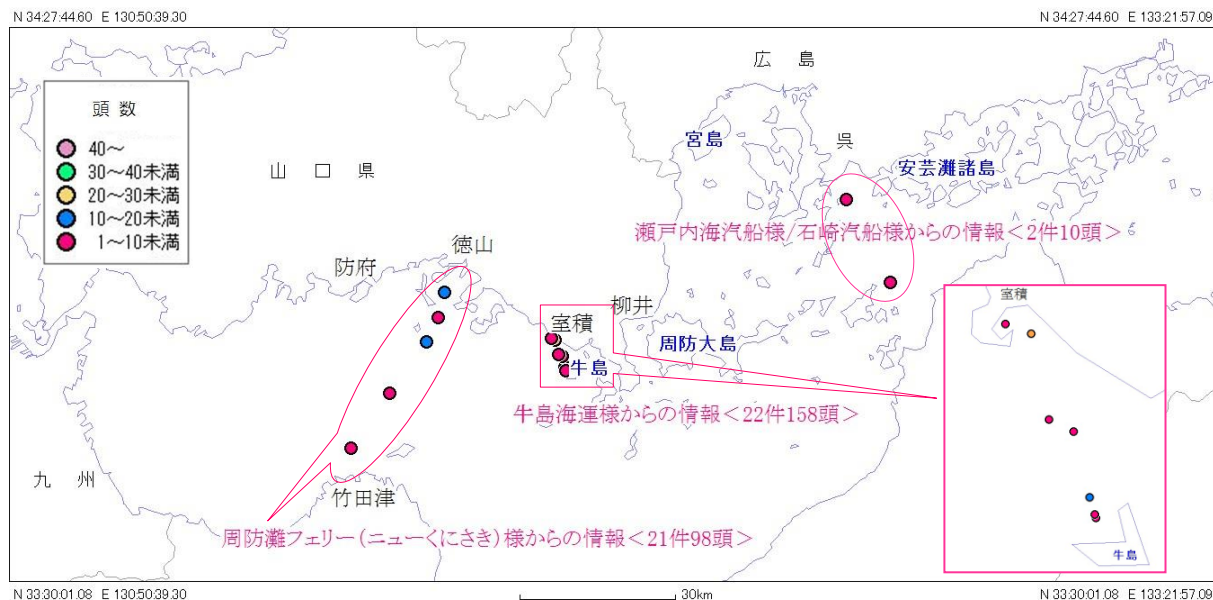

2012年3月1日～3月31日の目撃

# 瀬戸内海 スナメリ目撃情報(月報)

発行元：スナメリネットワーク

スナメリネットワークとは、瀬戸内海で運行している海運業者に協力してもらい、スナメリの広域的な生息分布を把握し、瀬戸内海の変化を超長期的に見続けようとする活動です。

## 3月のスナメリ目撃情報

3月は 45 件、266 頭のスナメリ目撃情報を頂きました！

- 瀬戸内海汽船(道後)様/石崎汽船様から 2件、 10頭、  
牛島海運様から 22件、 158頭、  
周防灘フェリー様から 21件、 98頭 の目撃情報をいただきました。

### 2012年のスナメリ目撃情報

	1月	2月	3月	4月	5月	6月	7月	8月	9月	10月	11月	12月	合計
件数	30	26	45	-	-	-	-	-	-	-	-	-	101
頭数	120	203	266	-	-	-	-	-	-	-	-	-	589

スナメリ目撃情報 (2012年3月1日 ~ 3月31日までの目撃情報)

スナメリネットワーク 事務局連絡先

〒734-0015 広島県広島市南区宇品御幸 4-4-7