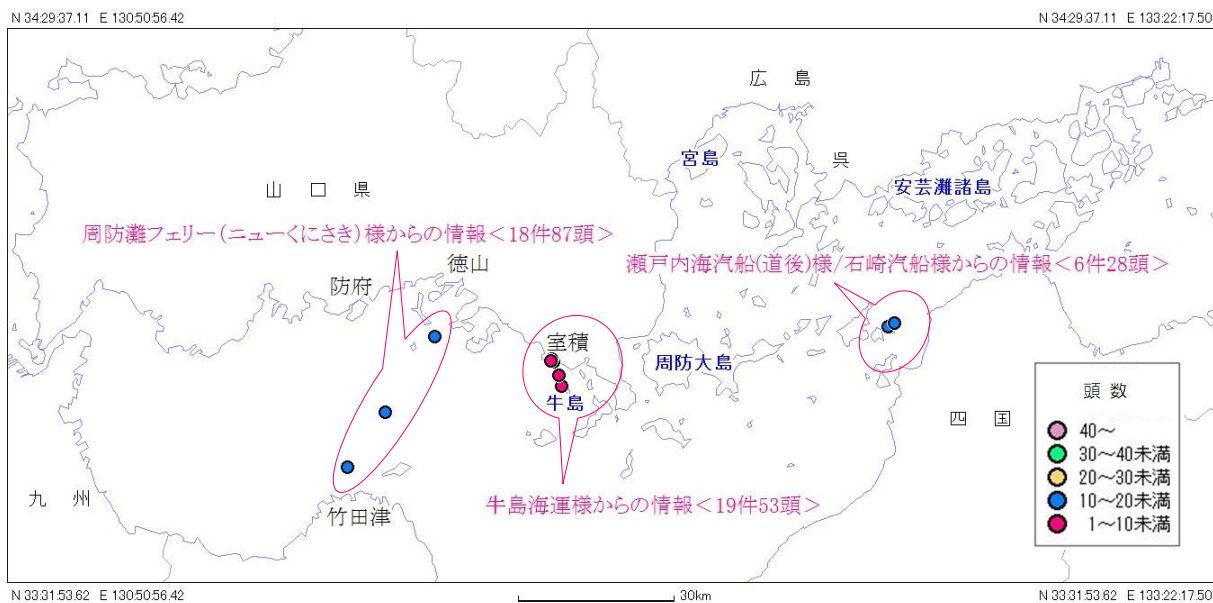

2012年4月1日～4月30日の目撃

# 瀬戸内海 スナメリ目撃情報(月報)

発行元：スナメリネットワーク

スナメリネットワークとは、瀬戸内海で運行している海運業者に協力してもらい、スナメリの広域的な生息分布を把握し、瀬戸内海の変化を超長期的に見続けようとする活動です。

## 4月のスナメリ目撃情報

4月は 43 件、168 頭のスナメリ目撃情報を頂きました！

- 瀬戸内海汽船(道後)様/石崎汽船様から 6件、 28頭、  
牛島海運様から 19件、 53頭、  
周防灘フェリー様から 18件、 87頭 の目撃情報をいただきました。

2012年のスナメリ目撃情報

	1月	2月	3月	4月	5月	6月	7月	8月	9月	10月	11月	12月	合計
件数	30	26	45	43	-	-	-	-	-	-	-	-	144
頭数	120	203	266	168	-	-	-	-	-	-	-	-	757