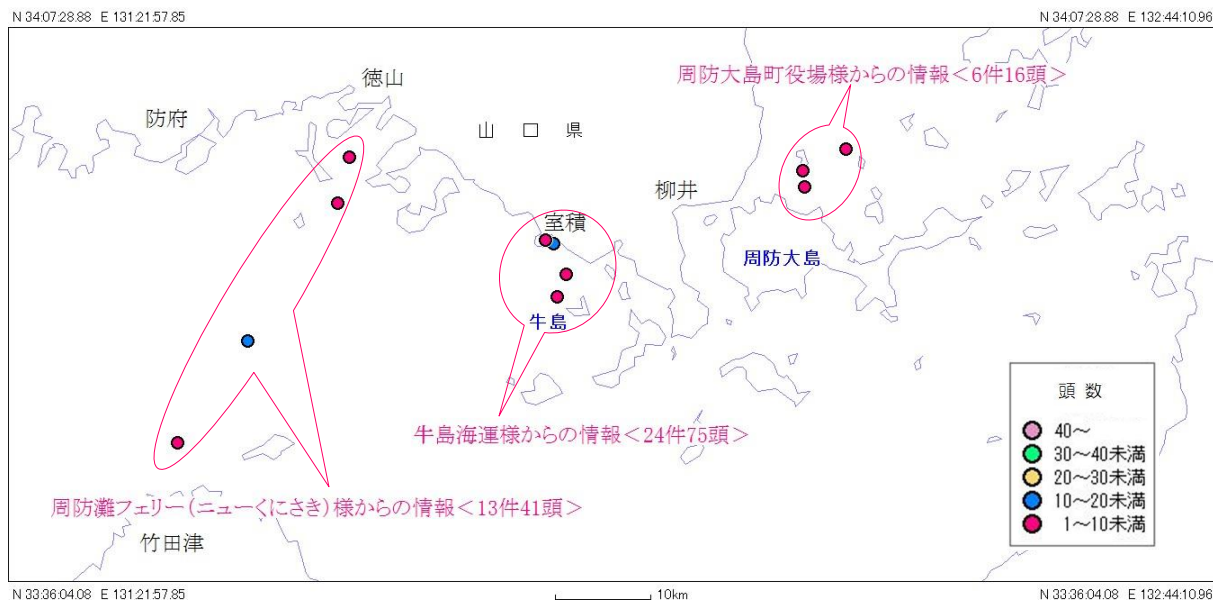

2012年5月1日～5月31日の目撃

瀬戸内海 スナメリ目撃情報(月報)

発行元：スナメリネットワーク

スナメリネットワークとは、瀬戸内海で運行している海運業者に協力してもらい、スナメリの広域的な生息分布を把握し、瀬戸内海の変化を超長期的に見続けようとする活動です。

5月のスナメリ目撃情報

5月は 43 件、 132 頭のスナメリ目撃情報を頂きました！

- 周防大島町役場様から 6件、 16頭、
牛島海運様から 24件、 75頭、
周防灘フェリー様から 13件、 41頭 の目撃情報をいただきました。

2012年のスナメリ目撃情報

	1月	2月	3月	4月	5月	6月	7月	8月	9月	10月	11月	12月	合計
件数	30	26	45	43	43	-	-	-	-	-	-	-	187
頭数	120	203	266	168	132	-	-	-	-	-	-	-	889

スナメリ目撃情報 (2012年5月1日 ~ 5月31日までの目撃情報)

スナメリネットワーク 事務局連絡先

〒734-0015 広島県広島市南区宇品御幸 4-4-7