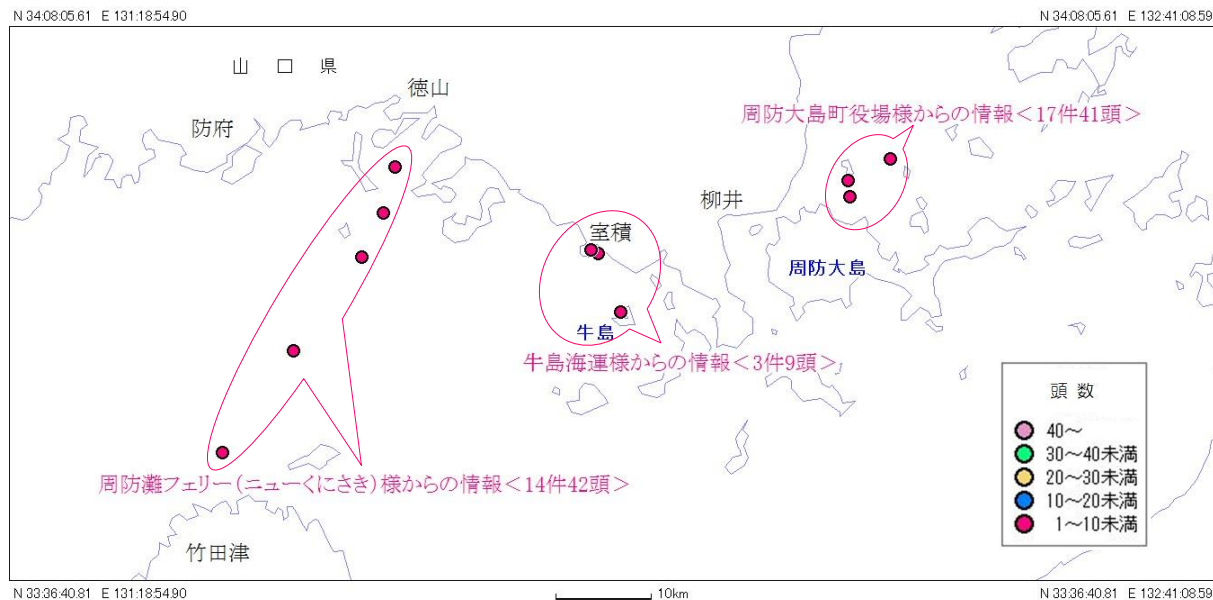

2012年6月1日～6月30日の目撃

瀬戸内海 スナメリ目撃情報(月報)

発行元：スナメリネットワーク

スナメリネットワークとは、瀬戸内海で運行している海運業者に協力してもらい、スナメリの広域的な生息分布を把握し、瀬戸内海の変化を超長期的に見続けようとする活動です。

6月のスナメリ目撃情報

6月は 34 件、 92 頭 のスナメリ目撃情報を頂きました！

- 周防大島町役場様から 17件、 41頭、
牛島海運様から 3件、 9頭、
周防灘フェリー様から 17件、 41頭 の目撃情報をいただきました。

2012年のスナメリ目撃情報

	1月	2月	3月	4月	5月	6月	7月	8月	9月	10月	11月	12月	合計
件数	30	26	45	43	43	34	-	-	-	-	-	-	221
頭数	120	203	266	168	132	92	-	-	-	-	-	-	981

スナメリ目撃情報 (2012年6月1日 ～ 6月30日までの目撃情報)

スナメリネットワーク 事務局連絡先

〒734-0015 広島県広島市南区宇品御幸 4-4-7