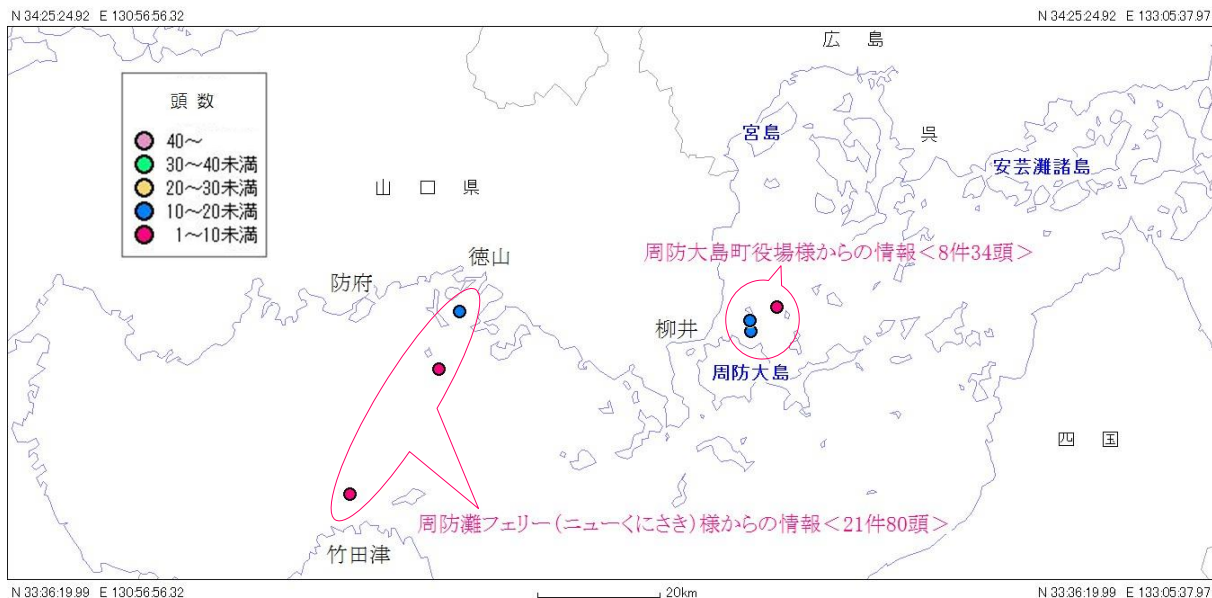

2012年7月1日～7月31日の目撃

瀬戸内海 スナメリ目撃情報(月報)

発行元：スナメリネットワーク

スナメリネットワークとは、瀬戸内海で運行している海運業者に協力してもらい、スナメリの広域的な生息分布を把握し、瀬戸内海の変化を超長期的に見続けようとする活動です。

7月のスナメリ目撃情報

7月は 29 件、 114 頭のスナメリ目撃情報を頂きました！

- 周防大島町役場様から 8件、 34頭、
周防灘フェリー様から 21件、 80頭 の目撃情報をいただきました。

2012年のスナメリ目撃情報

	1月	2月	3月	4月	5月	6月	7月	8月	9月	10月	11月	12月	合計
件数	30	26	45	43	43	34	29	-	-	-	-	-	250
頭数	120	203	266	168	132	92	114	-	-	-	-	-	1095

スナメリ目撃情報 (2012年7月1日～7月31日までの目撃情報)

スナメリネットワーク 事務局連絡先

〒734-0015 広島県広島市南区宇品御幸 4-4-7