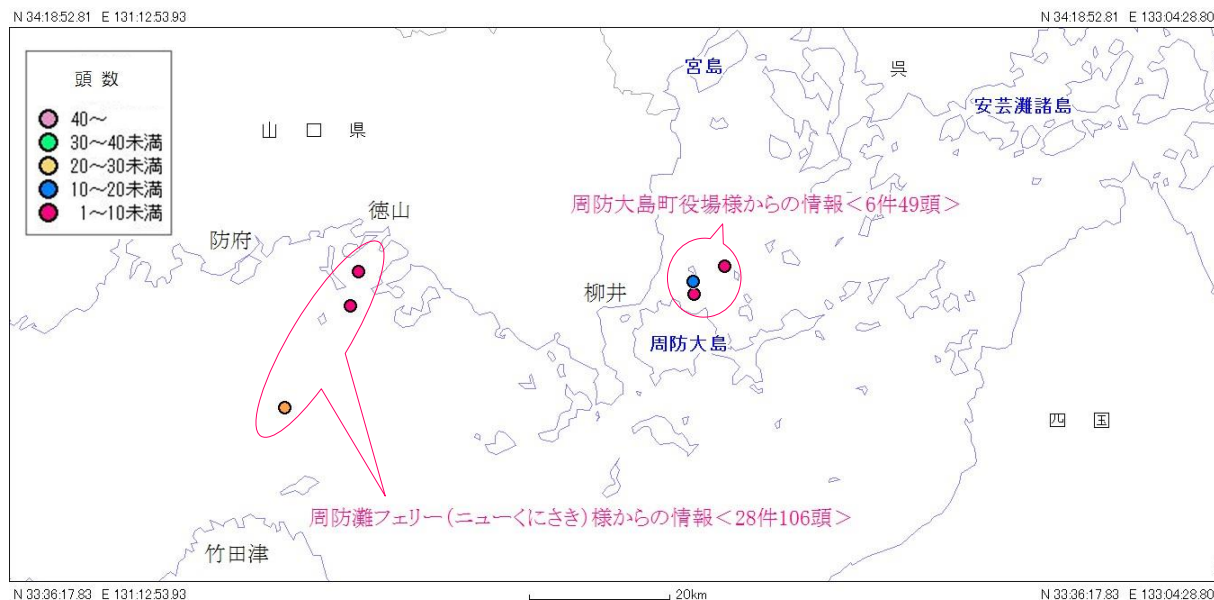

2012年8月1日～8月31日の目撃

瀬戸内海 スナメリ目撃情報(月報)

発行元：スナメリネットワーク

スナメリネットワークとは、瀬戸内海で運行している海運業者に協力してもらい、スナメリの広域的な生息分布を把握し、瀬戸内海の変化を超長期的に見続けようとする活動です。

8月のスナメリ目撃情報

8月は 34 件、 155 頭のスナメリ目撃情報を頂きました！

- 周防大島町役場様から 6件、 49頭、
周防灘フェリー様から 28件、 106頭 の目撃情報をいただきました。

2012年のスナメリ目撃情報

	1月	2月	3月	4月	5月	6月	7月	8月	9月	10月	11月	12月	合計
件数	30	26	45	43	43	34	29	34	-	-	-	-	284
頭数	120	203	266	168	132	92	114	155	-	-	-	-	1250

スナメリ目撃情報 (2012年8月1日～8月31日までの目撃情報)

スナメリネットワーク 事務局連絡先

〒734-0015 広島県広島市南区宇品御幸 4-4-7