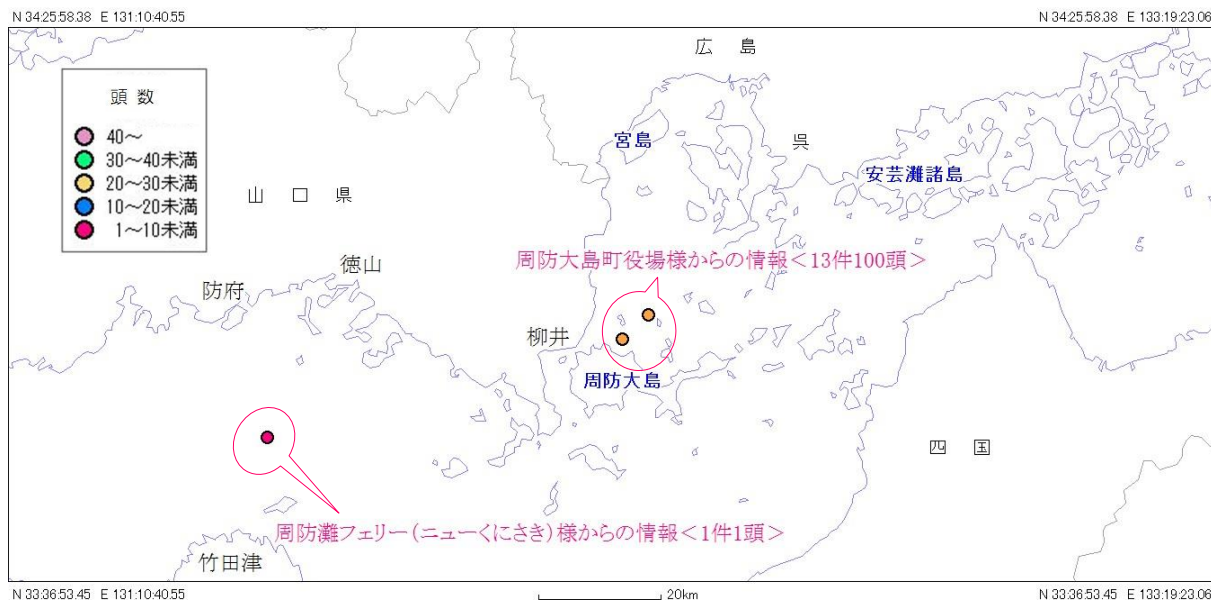

2012年9月1日～9月30日の目撃

瀬戸内海 スナメリ目撃情報(月報)

発行元：スナメリネットワーク

スナメリネットワークとは、瀬戸内海で運行している海運業者に協力してもらい、スナメリの広域的な生息分布を把握し、瀬戸内海の変化を超長期的に見続けようとする活動です。

9月のスナメリ目撃情報

9月は 14 件、 101 頭 のスナメリ目撃情報を頂きました！

- 周防大島町役場様から 13件、100頭、
周防灘フェリー様から 1件、1頭 の目撃情報をいただきました。

2012年のスナメリ目撃情報

	1月	2月	3月	4月	5月	6月	7月	8月	9月	10月	11月	12月	合計
件数	30	26	45	43	43	34	29	34	14	-	-	-	298
頭数	120	203	266	168	132	92	114	155	101	-	-	-	1351

スナメリ目撃情報 (2012年9月1日～9月30日までの目撃情報)

スナメリネットワーク 事務局連絡先

〒734-0015 広島県広島市南区宇品御幸 4-4-7