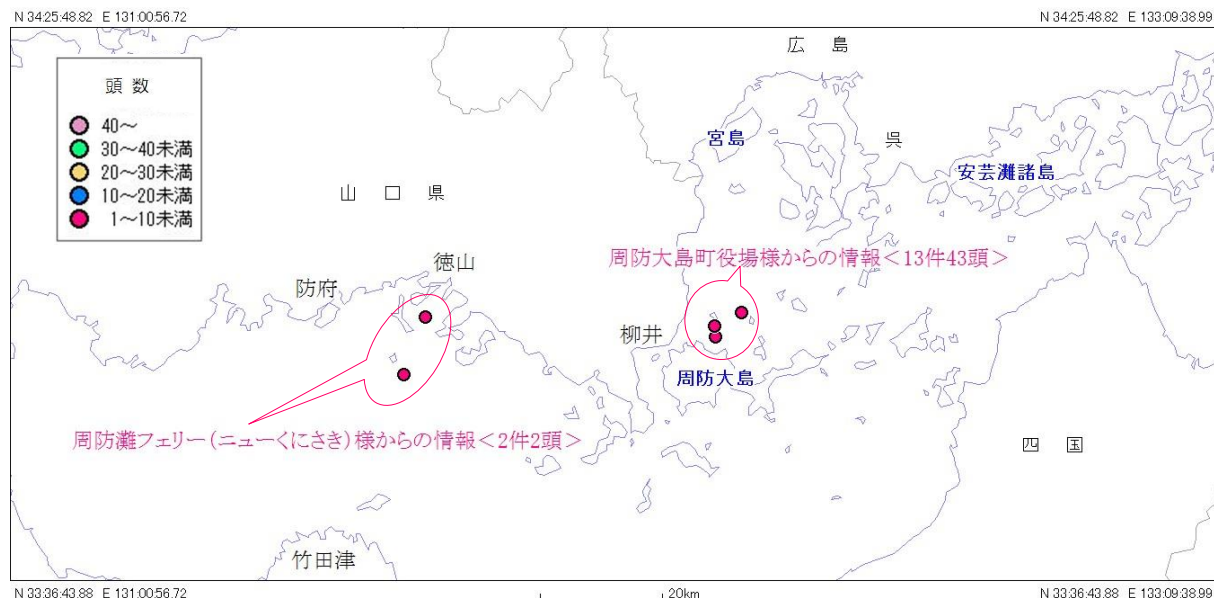

2012年10月1日～10月31日の目撃

瀬戸内海 スナメリ目撃情報(月報)

発行元：スナメリネットワーク

スナメリネットワークとは、瀬戸内海で運行している海運業者に協力してもらい、スナメリの広域的な生息分布を把握し、瀬戸内海の変化を超長期的に見続けようとする活動です。

10月のスナメリ目撃情報

10月は 15 件、 45 頭 のスナメリ目撃情報を頂きました！

- 周防大島町役場様から 13件、43頭、
周防灘フェリー様から 2件、2頭 の目撃情報をいただきました。

2012年のスナメリ目撃情報

	1月	2月	3月	4月	5月	6月	7月	8月	9月	10月	11月	12月	合計
件数	30	26	45	43	43	34	29	34	14	15	-	-	313
頭数	120	203	266	168	132	92	114	155	101	45	-	-	1396

スナメリ目撃情報 (2012年10月1日 ~ 10月31日までの目撃情報)

スナメリネットワーク 事務局連絡先