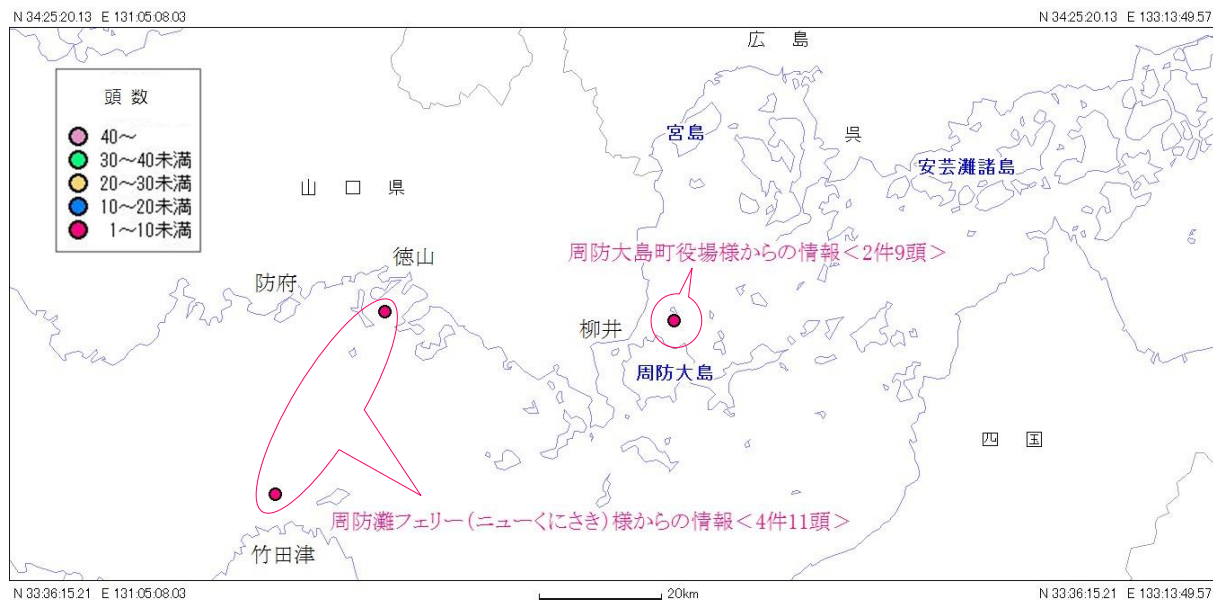

2012年12月1日～12月31日の目撃

瀬戸内海 スナメリ目撃情報(月報)

発行元：スナメリネットワーク

スナメリネットワークとは、瀬戸内海で運行している海運業者に協力してもらい、スナメリの広域的な生息分布を把握し、瀬戸内海の変化を超長期的に見続けようとする活動です。

12月のスナメリ目撃情報

12月は 6件、20頭 のスナメリ目撃情報を頂きました！

- 周防大島町役場様から 2件、9頭、
周防灘フェリー様から 4件、11頭 の目撃情報をいただきました。

2012年のスナメリ目撃情報

	1月	2月	3月	4月	5月	6月	7月	8月	9月	10月	11月	12月	合計
件数	30	26	45	43	43	34	29	34	14	15	7	6	326
頭数	120	203	266	168	132	92	114	155	101	45	22	20	1438

スナメリ目撃情報 (2012年12月1日～12月31日までの目撃情報)

スナメリネットワーク 事務局連絡先