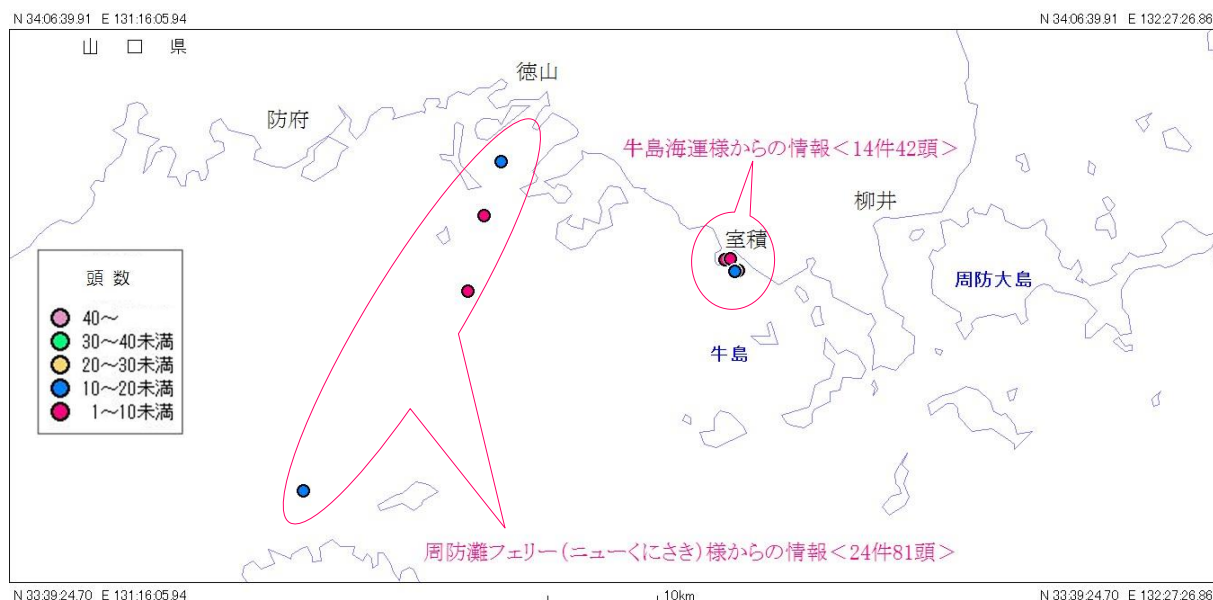

2011年1月1日～1月31日の目撃

# 瀬戸内海 スナメリ目撃情報(月報)

発行元：スナメリネットワーク

スナメリネットワークとは、瀬戸内海で運行している海運業者に協力してもらい、スナメリの広域的な生息分布を把握し、瀬戸内海の変化を超長期的に見続けようとする活動です。

## 1月のスナメリ目撃情報

1月は 38 件、123 頭のスナメリ目撃情報を頂きました！

□ 牛島海運様から 14件、42頭、  
周防灘フェリー様から 24件、81頭 の目撃情報をいただきました。

2011年のスナメリ目撃情報

	1月	2月	3月	4月	5月	6月	7月	8月	9月	10月	11月	12月	合計
件数	380												38
頭数	123												123

スナメリ目撃情報 ( 2011年1月1日 ~ 1月31日までの目撃情報 )