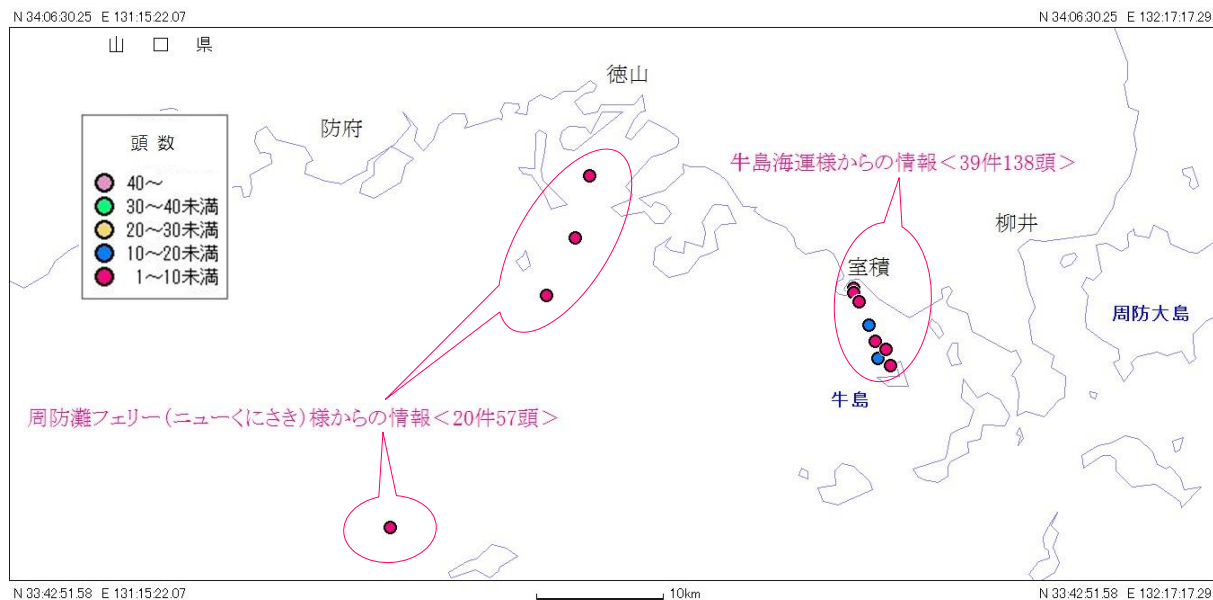

2011年2月1日～2月28日の目撃

瀬戸内海 スナメリ目撃情報(月報)

発行元：スナメリネットワーク

スナメリネットワークとは、瀬戸内海で運行している海運業者に協力してもらい、スナメリの広域的な生息分布を把握し、瀬戸内海の変化を超長期的に見続けようとする活動です。

2月のスナメリ目撃情報

2月は 59 件、 195 頭のスナメリ目撃情報を頂きました！

□ 牛島海運様から 39件、138頭、
周防灘フェリー様から 20件、57頭 の目撃情報をいただきました。

2011年のスナメリ目撃情報

	1月	2月	3月	4月	5月	6月	7月	8月	9月	10月	11月	12月	合計
件数	380	59											97
頭数	123	195											318

スナメリ目撃情報 (2011年2月1日 ~ 2月28日までの目撃情報)

スナメリネットワーク 事務局連絡先

〒734-0015 広島県広島市南区宇品御幸 4-4-7

Tel:082-251-3928 FAX:082-251-3988 e-mail: sunamerimap@gmail.com