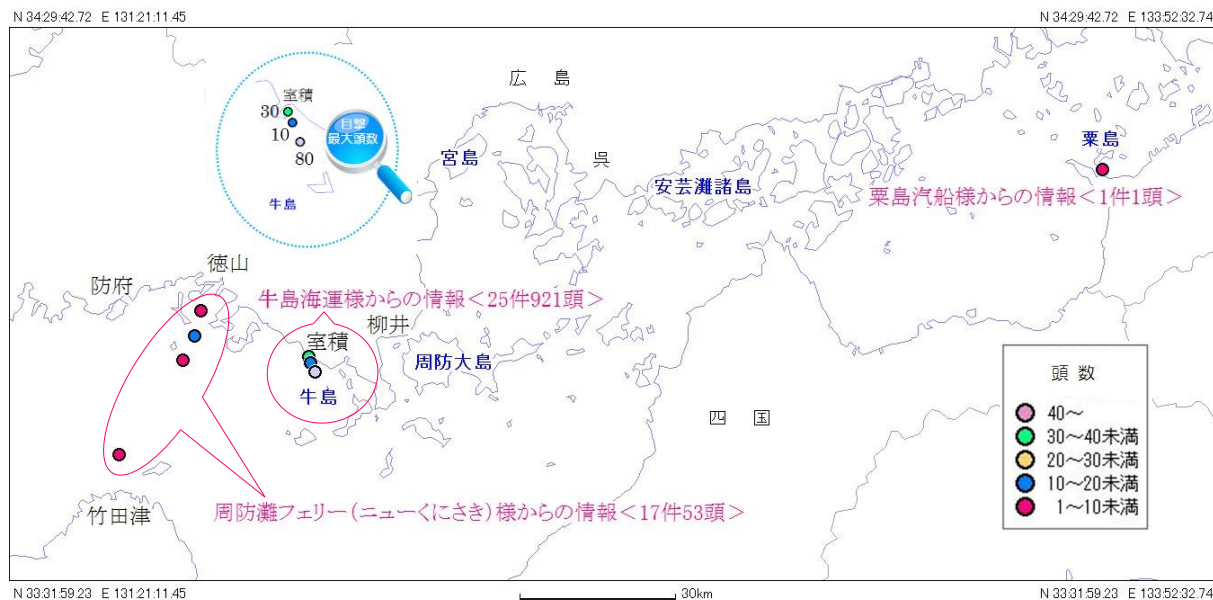

2011年3月1日～3月31日の目撃

# 瀬戸内海 スナメリ目撃情報(月報)

発行元：スナメリネットワーク

スナメリネットワークとは、瀬戸内海で運行している海運業者に協力してもらい、スナメリの広域的な生息分布を把握し、瀬戸内海の変化を超長期的に見続けようとする活動です。

## 3月のスナメリ目撃情報

3月は 43 件、 975 頭のスナメリ目撃情報を頂きました！

- 粟島汽船様から 1件、 1頭、
- 牛島海運様から 25件、 921頭、
- 周防灘フェリー様から 17件、 53頭 の目撃情報をいただきました。

2011年のスナメリ目撃情報

|    | 1月  | 2月  | 3月  | 4月 | 5月 | 6月 | 7月 | 8月 | 9月 | 10月 | 11月 | 12月 | 合計   |
|----|-----|-----|-----|----|----|----|----|----|----|-----|-----|-----|------|
| 件数 | 380 | 59  | 43  |    |    |    |    |    |    |     |     |     | 140  |
| 頭数 | 123 | 195 | 975 |    |    |    |    |    |    |     |     |     | 1293 |