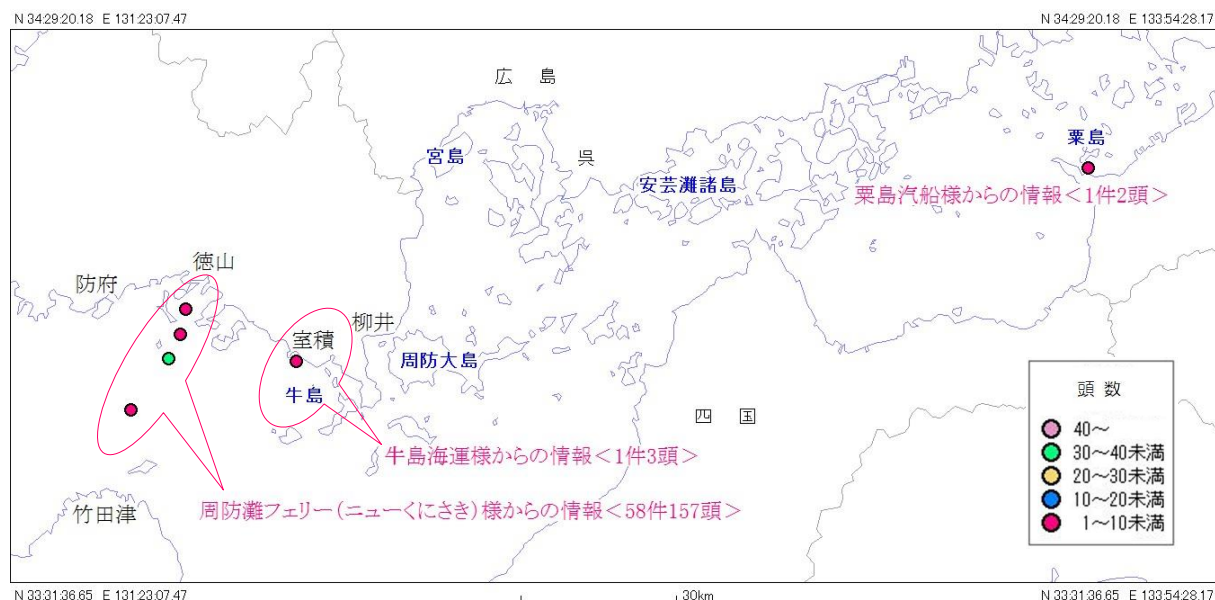

2011年5月1日～5月31日の目撃

瀬戸内海 スナメリ目撃情報(月報)

発行元：スナメリネットワーク

スナメリネットワークとは、瀬戸内海で運行している海運業者に協力してもらい、スナメリの広域的な生息分布を把握し、瀬戸内海の変化を超長期的に見続けようとする活動です。

5月のスナメリ目撃情報

5月は 60 件、162 頭のスナメリ目撃情報を頂きました！

- 粟島汽船様から 1件、 2頭、
牛島海運様から 1件、 3頭、
周防灘フェリー様から 58件、 157頭 の目撃情報をいただきました。

2011年のスナメリ目撃情報

	1月	2月	3月	4月	5月	6月	7月	8月	9月	10月	11月	12月	合計
件数	380	59	43	55	60								255
頭数	123	195	975	129	162								1584

スナメリ目撃情報 (2011年5月1日～5月31日までの目撃情報)

スナメリネットワーク 事務局連絡先

〒734-0015 広島県広島市南区宇品御幸 4-4-7

Tel:082-251-3928 FAX:082-251-3988 e-mail: sunamerimap@gmail.com