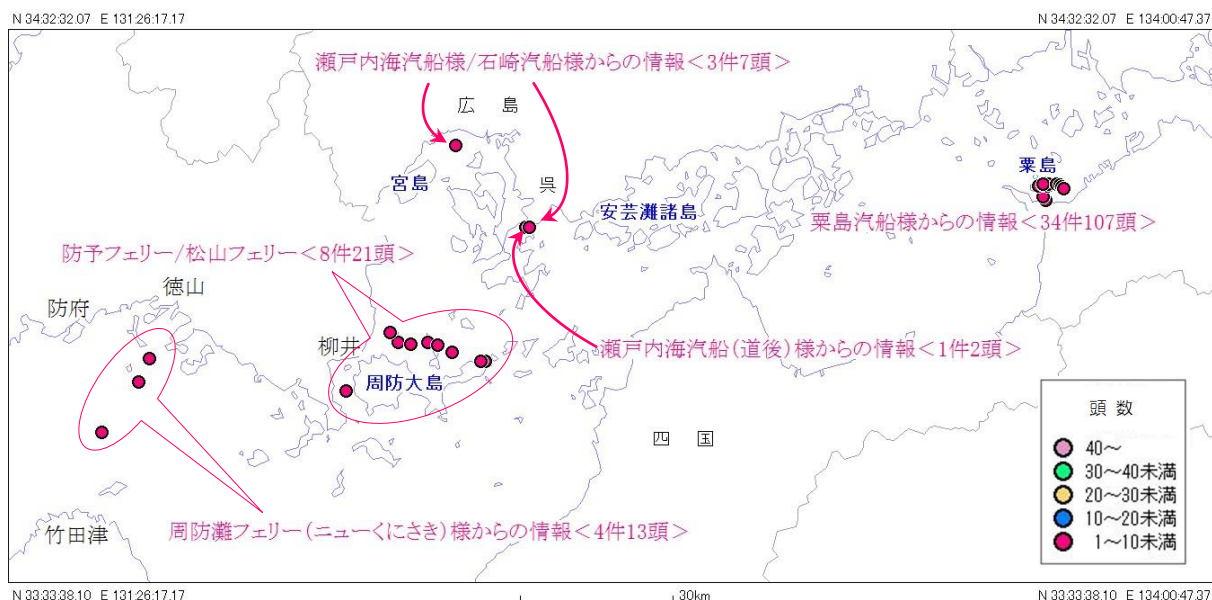

2011年10月1日～10月31日の目撃

瀬戸内海 スナメリ目撃情報(月報)

発行元：スナメリネットワーク

スナメリネットワークとは、瀬戸内海で運行している海運業者に協力してもらい、スナメリの広域的な生息分布を把握し、瀬戸内海の変化を超長期的に見続けようとする活動です。

10月のスナメリ目撃情報

10月は 50 件、 150 頭 のスナメリ目撃情報を頂きました！

- 粟島汽船様から 34件、 107頭、
- 瀬戸内海汽船/石崎汽船様から 3件、 7頭、
- 瀬戸内海汽船(道後)様から 1件 2頭、
- 防予フェリー/松山フェリー様から 8件、 21頭、
- 周防灘フェリー様から 4件、 13頭 の目撃情報をいただきました。

2011年のスナメリ目撃情報

	1月	2月	3月	4月	5月	6月	7月	8月	9月	10月	11月	12月	合計
件数	380	59	43	55	60	76	23	23	11	50			438
頭数	123	195	975	129	162	368	82	55	34	150			2273

スナメリ目撃情報 (2011年10月1日～10月31日までの目撃情報)

スナメリネットワーク 事務局連絡先

〒734-0015 広島県広島市南区宇品御幸 4-4-7