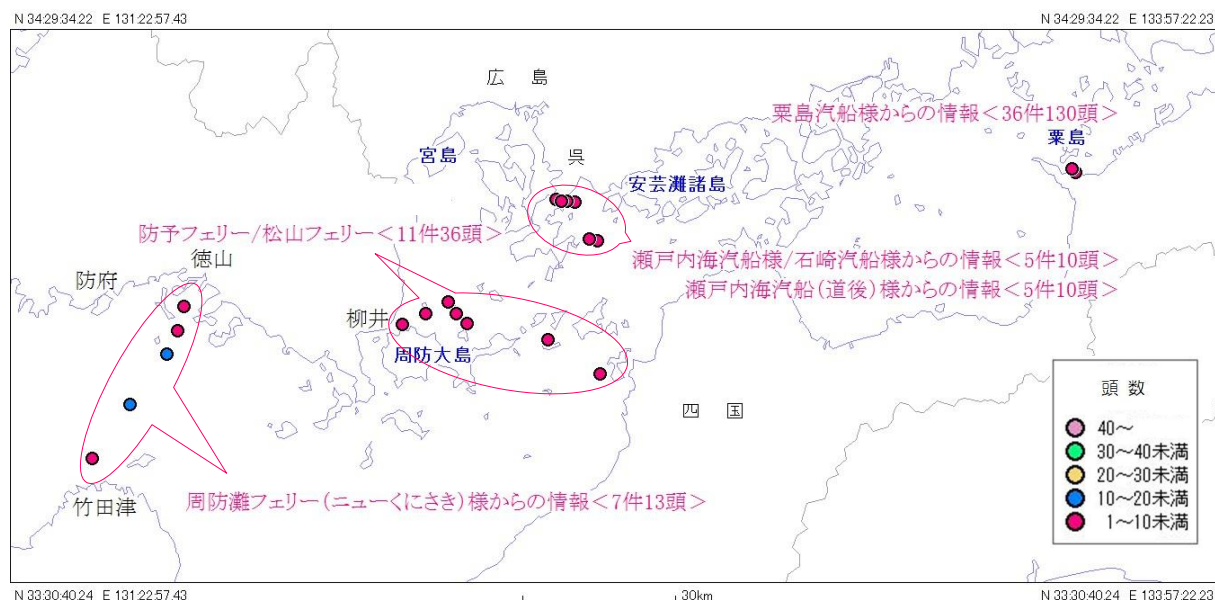

2011年11月1日～11月30日の目撃

# 瀬戸内海 スナメリ目撃情報(月報)

発行元：スナメリネットワーク

スナメリネットワークとは、瀬戸内海で運行している海運業者に協力してもらい、スナメリの広域的な生息分布を把握し、瀬戸内海の変化を超長期的に見続けようとする活動です。

## 11月のスナメリ目撃情報

11月は 64 件、 199 頭 のスナメリ目撃情報を頂きました！

- 粟島汽船様から 36件、 130頭、
- 瀬戸内海汽船/石崎汽船様から 5件、 10頭、
- 瀬戸内海汽船(道後)様から 5件 10頭、
- 防予フェリー/松山フェリー様から 11件、 36頭、
- 周防灘フェリー様から 7件、 13頭 の目撃情報をいただきました。

2011年のスナメリ目撃情報

	1月	2月	3月	4月	5月	6月	7月	8月	9月	10月	11月	12月	合計
件数	380	59	43	55	60	76	23	23	11	50	64		502
頭数	123	195	975	129	162	368	82	55	34	150	199		2472