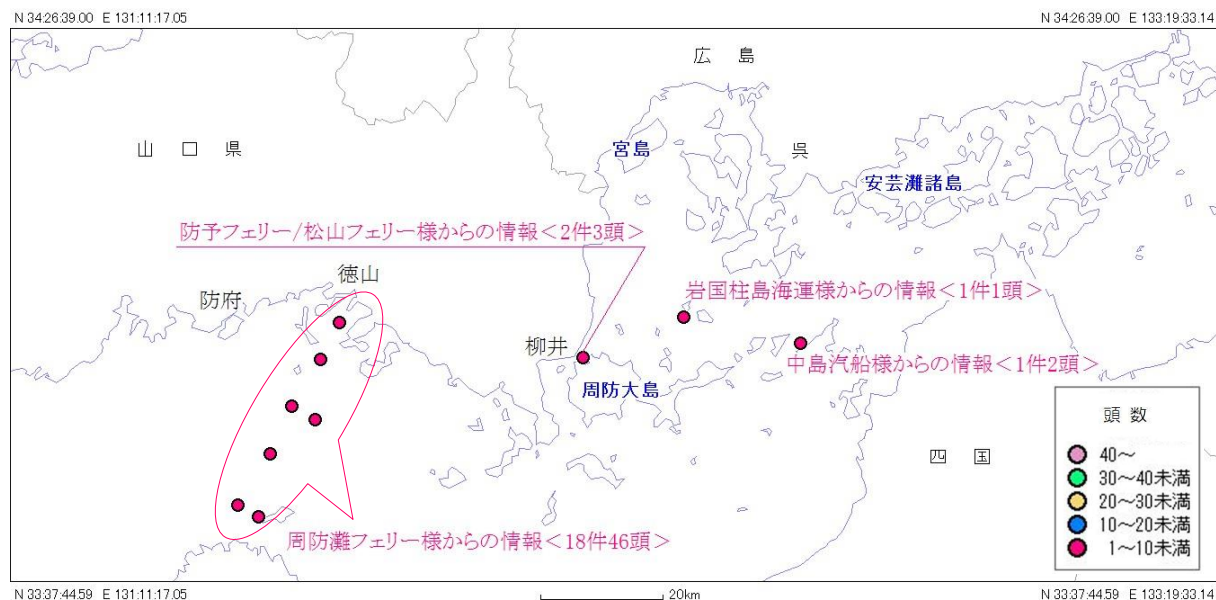

2010年1月1日～1月31日の目撃

# 瀬戸内海 スナメリ目撃情報(月報)

発行元：スナメリネットワーク

スナメリネットワークとは、瀬戸内海で運行している海運業者に協力してもらい、スナメリの広域的な生息分布を把握し、瀬戸内海の変化を超長期的に見続けようとする活動です。

## 1月のスナメリ目撃情報

1月は 22 件、52 頭 のスナメリ目撃情報を頂きました！

- 中島汽船様から 1件、2頭、  
岩国柱島海運様から 1件、1頭、  
防予フェリー / 松山フェリー様から 2件、3頭、  
周防灘フェリー様から 18件、46頭 の目撃情報をいただきました。

### 2010年のスナメリ目撃情報

	1月	2月	3月	4月	5月	6月	7月	8月	9月	10月	11月	12月	合計
件数	22												22
頭数	52												52