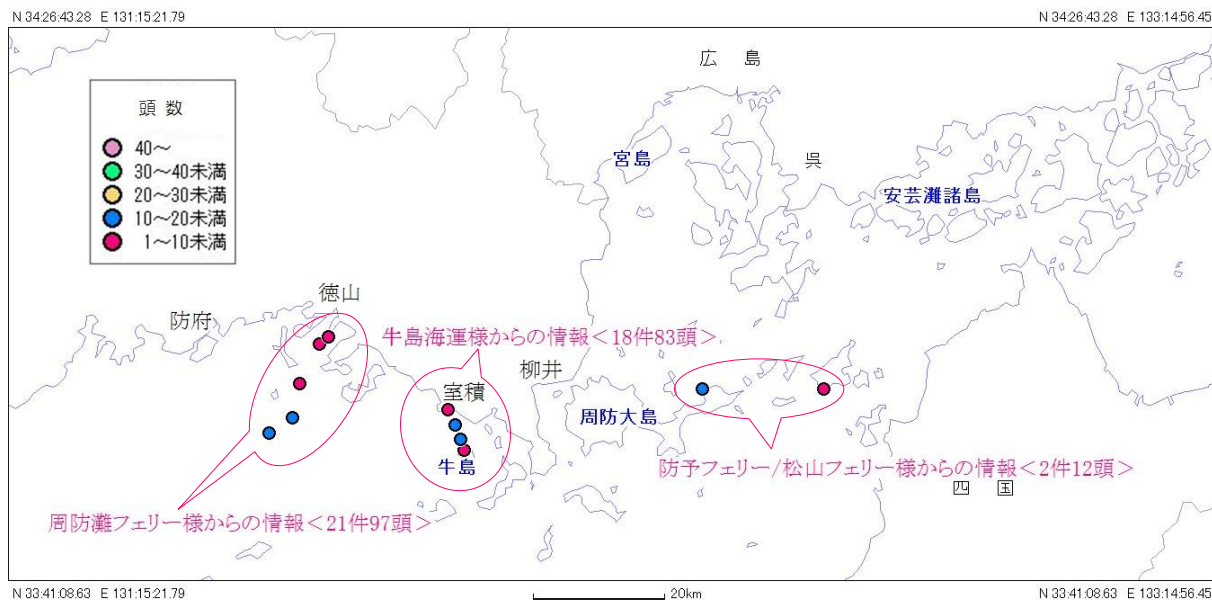

2010年2月1日～2月28日の目撃

瀬戸内海 スナメリ目撃情報(月報)

発行元：スナメリネットワーク

スナメリネットワークとは、瀬戸内海で運行している海運業者に協力してもらい、スナメリの広域的な生息分布を把握し、瀬戸内海の変化を超長期的に見続けようとする活動です。

2月のスナメリ目撃情報

2月は 41 件、192 頭のスナメリ目撃情報を頂きました！

- 牛島海運様から 18件、83頭、
防予フェリー / 松山フェリー様から 2件、12頭、
周防灘フェリー様から 21件、97頭 の目撃情報をいただきました。

2010年のスナメリ目撃情報

	1月	2月	3月	4月	5月	6月	7月	8月	9月	10月	11月	12月	合計
件数	22	41											63
頭数	52	192											244

スナメリ目撃情報 (2010年2月1日 ~ 2月28日までの目撃情報)

スナメリネットワーク 事務局連絡先

〒734-0015 広島県広島市南区宇品御幸 4-4-7

Tel:082-251-3928 FAX:082-251-3988 e-mail : sunamerimap@gmail.com