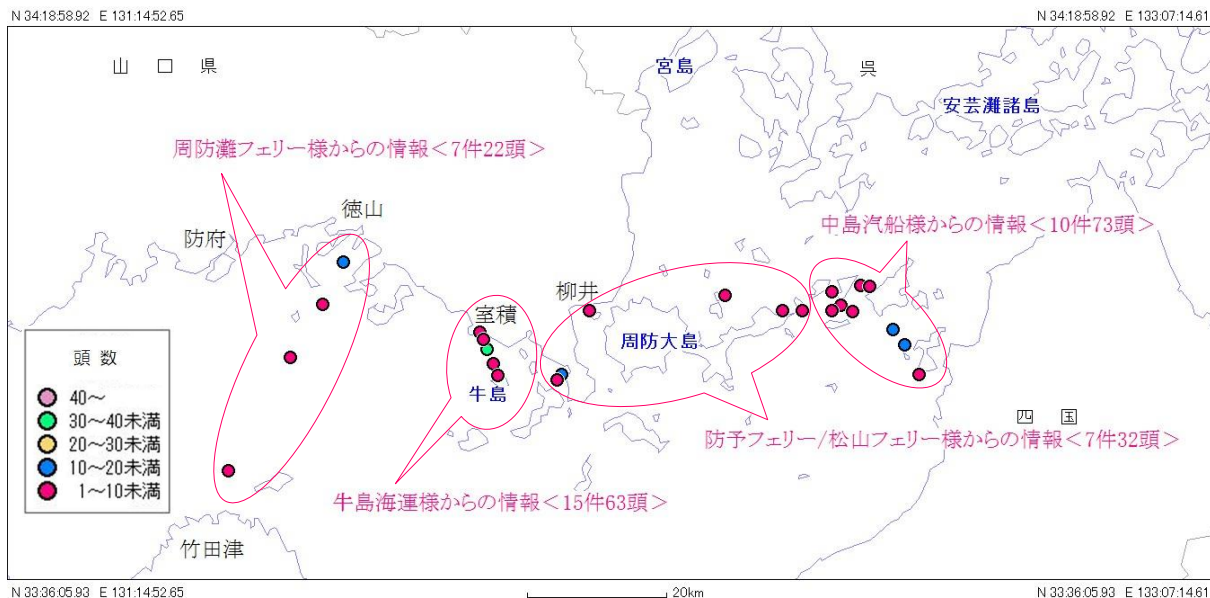

2010年3月1日～3月31日の目撃

瀬戸内海 スナメリ目撃情報(月報)

発行元：スナメリネットワーク

スナメリネットワークとは、瀬戸内海で運行している海運業者に協力してもらい、スナメリの広域的な生息分布を把握し、瀬戸内海の変化を超長期的に見続けようとする活動です。

3月のスナメリ目撃情報

3月は 39 件、190 頭のスナメリ目撃情報を頂きました！

- 牛島海運様から 15件、63頭、
防予フェリー / 松山フェリー様から 7件、32頭、
- 中島汽船様から 10件、73頭
- 周防灘フェリー様から 7件、22頭 の目撃情報をいただきました。

2010年のスナメリ目撃情報

	1月	2月	3月	4月	5月	6月	7月	8月	9月	10月	11月	12月	合計
件数	22	41	39										102
頭数	52	192	190										434

スナメリ目撃情報 (2010年3月1日 ~ 3月31日までの目撃情報)

スナメリネットワーク 事務局連絡先

〒734-0015 広島県広島市南区宇品御幸 4-4-7

Tel:082-251-3928 FAX:082-251-3988 e-mail : sunamerimap@gmail.com