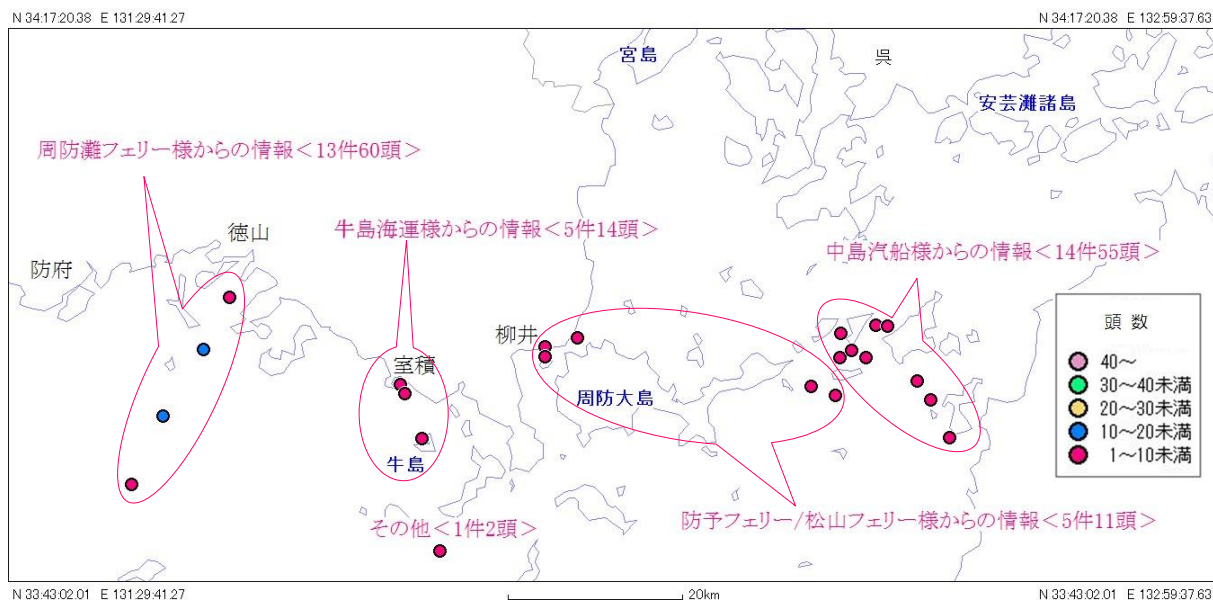

2010年4月1日～4月30日の目撃

瀬戸内海 スナメリ目撃情報(月報)

発行元：スナメリネットワーク

スナメリネットワークとは、瀬戸内海で運行している海運業者に協力してもらい、スナメリの広域的な生息分布を把握し、瀬戸内海の変化を超長期的に見続けようとする活動です。

4月のスナメリ目撃情報

4月は 38 件、142 頭のスナメリ目撃情報を頂きました！

- 牛島海運様から 5件、14頭、
防予フェリー / 松山フェリー様から 5件、11頭、
中島汽船様から 14件、55頭
周防灘フェリー様から 13件、60頭 の目撃情報をいただきました。
その他として、1件2頭の情報もいただきました。

2010年のスナメリ目撃情報

	1月	2月	3月	4月	5月	6月	7月	8月	9月	10月	11月	12月	合計
件数	22	41	39	38									140
頭数	52	192	190	142									576

スナメリ目撃情報 (2010年4月1日～4月30日までの目撃情報)

スナメリネットワーク 事務局連絡先

〒734-0015 広島県広島市南区宇品御幸 4-4-7

Tel:082-251-3928 FAX:082-251-3988 e-mail: sunamerimap@gmail.com