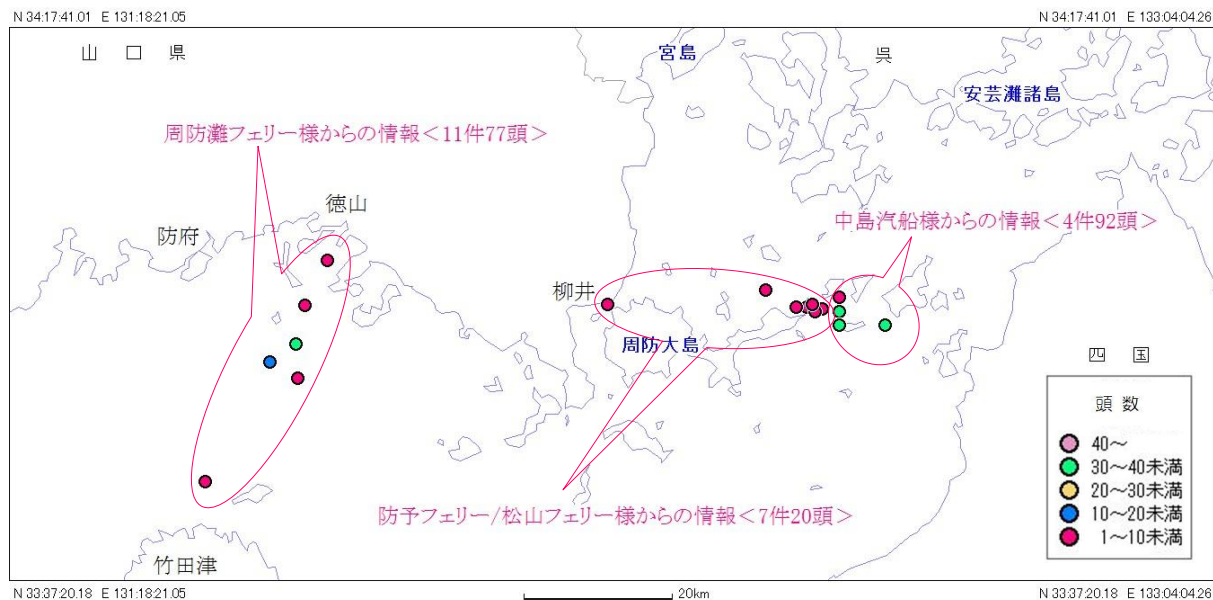

2010年6月1日～6月30日の目撃

瀬戸内海 スナメリ目撃情報(月報)

発行元：スナメリネットワーク

スナメリネットワークとは、瀬戸内海で運行している海運業者に協力してもらい、スナメリの広域的な生息分布を把握し、瀬戸内海の変化を超長期的に見続けようとする活動です。

6月のスナメリ目撃情報

6月は 22件、189頭 のスナメリ目撃情報を頂きました！

- 防予フェリー / 松山フェリー様から 7件、20頭、
中島汽船様から 4件、92頭
周防灘フェリー様から 11件、77頭 の目撃情報をいただきました。

2010年のスナメリ目撃情報

	1月	2月	3月	4月	5月	6月	7月	8月	9月	10月	11月	12月	合計
件数	22	41	39	38	32	22							194
頭数	52	192	190	142	123	189							888

スナメリ目撃情報 (2010年6月1日～6月30日までの目撃情報)

スナメリネットワーク 事務局連絡先

〒734-0015 広島県広島市南区宇品御幸 4-4-7