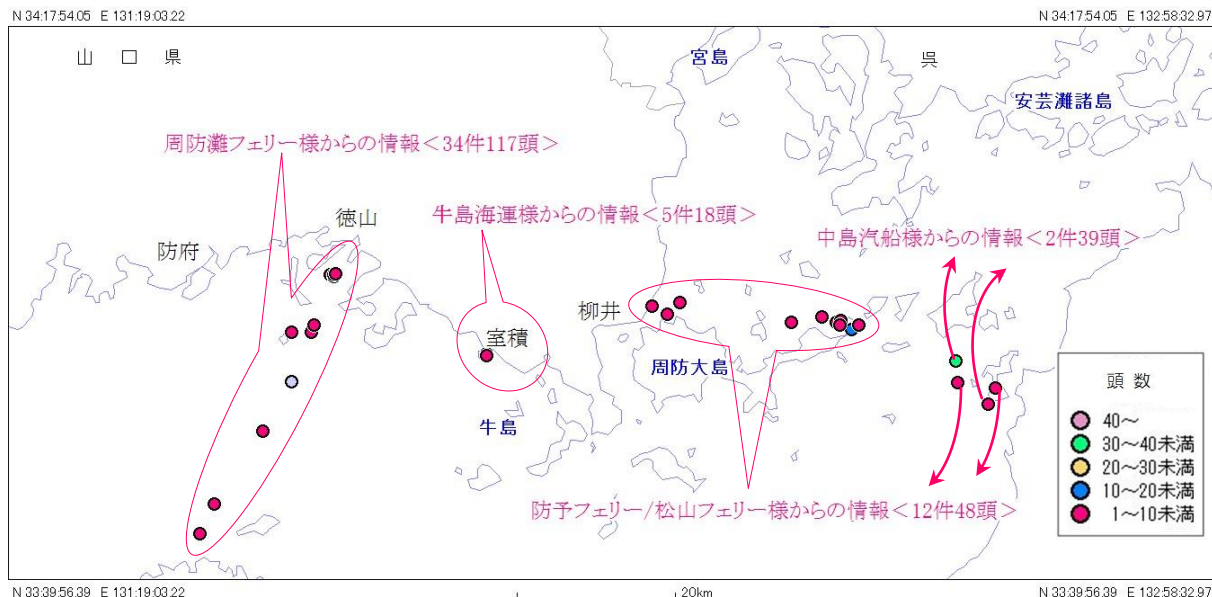

2010年7月1日～7月31日の目撃

瀬戸内海 スナメリ目撃情報(月報)

発行元：スナメリネットワーク

スナメリネットワークとは、瀬戸内海で運行している海運業者に協力してもらい、スナメリの広域的な生息分布を把握し、瀬戸内海の変化を超長期的に見続けようとする活動です。

7月のスナメリ目撃情報

7月は 53 件、 222 頭のスナメリ目撃情報を頂きました！

- 牛島海運様から 5件、18頭、
防予フェリー / 松山フェリー様から 12件、48頭、
- 中島汽船様から 2件、39頭
- 周防灘フェリー様から 34件、117頭 の目撃情報をいただきました。

2010年のスナメリ目撃情報

	1月	2月	3月	4月	5月	6月	7月	8月	9月	10月	11月	12月	合計
件数	22	41	39	38	32	22	53						247
頭数	52	192	190	142	123	189	222						1110

スナメリ目撃情報 (2010年7月1日 ~ 7月31日までの目撃情報)

スナメリネットワーク 事務局連絡先

〒734-0015 広島県広島市南区宇品御幸 4-4-7