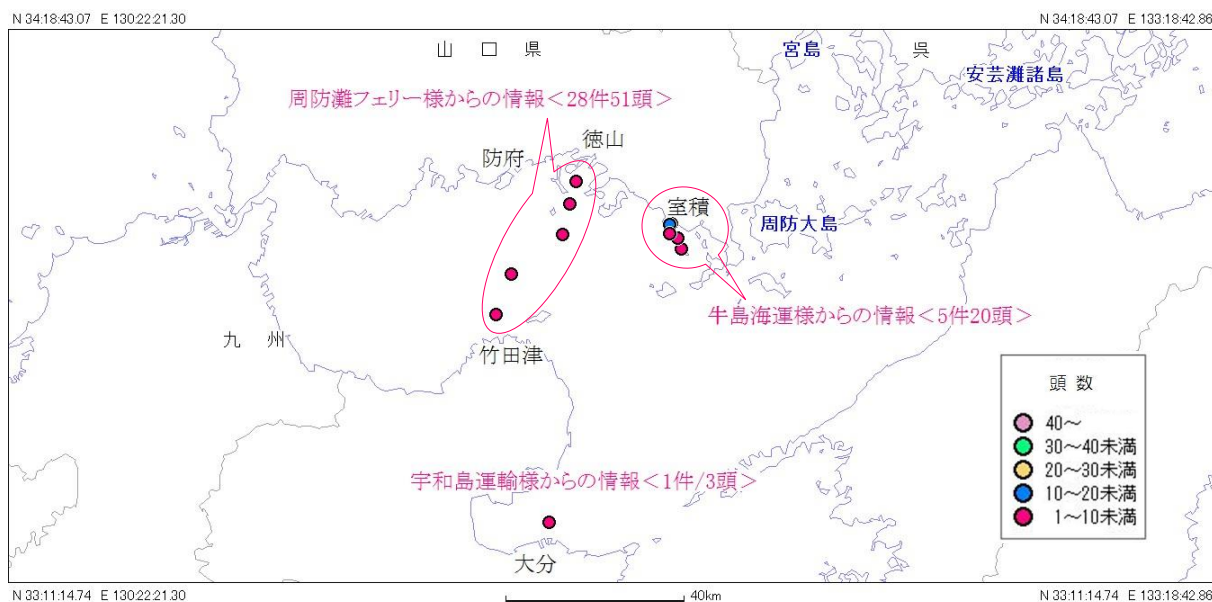

2010年9月1日～9月30日の目撃

瀬戸内海 スナメリ目撃情報(月報)

発行元：スナメリネットワーク

スナメリネットワークとは、瀬戸内海で運行している海運業者に協力してもらい、スナメリの広域的な生息分布を把握し、瀬戸内海の変化を超長期的に見続けようとする活動です。

9月のスナメリ目撃情報

9月は 34 件、 74 頭 のスナメリ目撃情報を頂きました！

□ 牛島海運様から 5件、 20頭、
宇和島運輸様から 1件、 3頭、
周防灘フェリー様から 28件、 51頭 の目撃情報をいただきました。

2010年のスナメリ目撃情報

	1月	2月	3月	4月	5月	6月	7月	8月	9月	10月	11月	12月	合計
件数	22	41	39	38	32	22	53	56	34				337
頭数	52	192	190	142	123	189	222	191	74				1375

スナメリ目撃情報 (2010年9月1日 ~ 9月30日までの目撃情報)

スナメリネットワーク 事務局連絡先

〒734-0015 広島県広島市南区宇品御幸 4-4-7