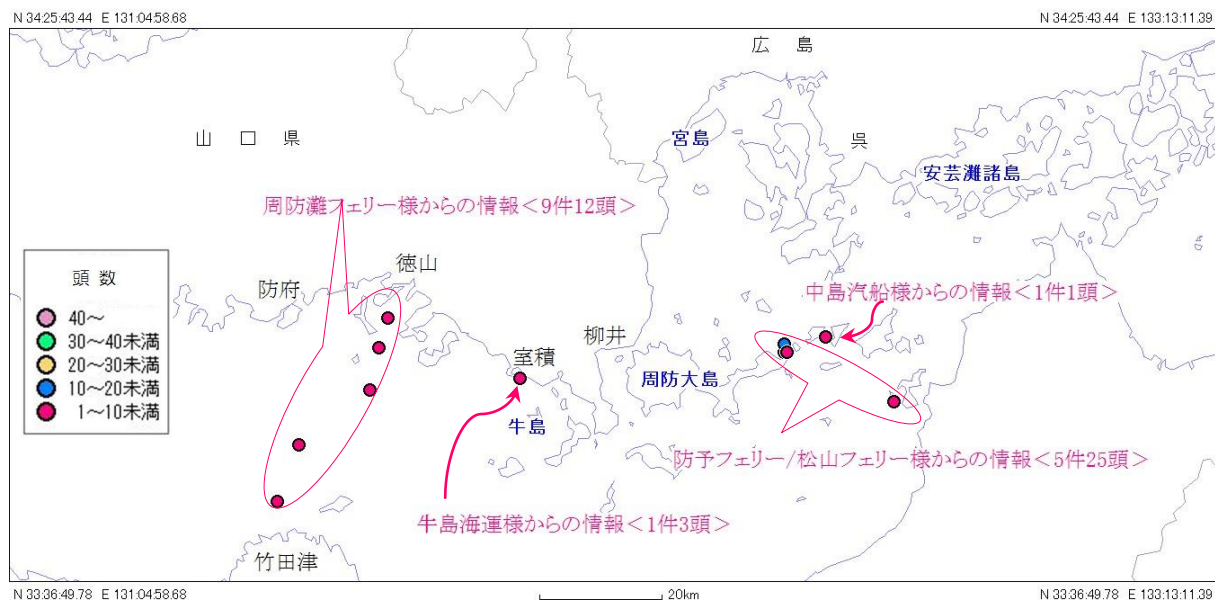

2010年10月1日～10月31日の目撃

瀬戸内海 スナメリ目撃情報(月報)

発行元：スナメリネットワーク

スナメリネットワークとは、瀬戸内海で運行している海運業者に協力してもらい、スナメリの広域的な生息分布を把握し、瀬戸内海の変化を超長期的に見続けようとする活動です。

10月のスナメリ目撃情報

10月は 16 件、 41 頭 のスナメリ目撃情報を頂きました！

- 牛島海運様から 1件、 3頭、
- 周防灘フェリー様から 9件、 12頭、
- 中島汽船様から 1件、 1頭、
- 防予フェリー / 松山フェリー様から 5件、 25頭、 の目撃情報をいただきました。

2010年のスナメリ目撃情報

| | 1月 | 2月 | 3月 | 4月 | 5月 | 6月 | 7月 | 8月 | 9月 | 10月 | 11月 | 12月 | 合計 |
|----|----|-----|-----|-----|-----|-----|-----|-----|----|-----|-----|-----|------|
| 件数 | 22 | 41 | 39 | 38 | 32 | 22 | 53 | 56 | 34 | 16 | | | 353 |
| 頭数 | 52 | 192 | 190 | 142 | 123 | 189 | 222 | 191 | 74 | 41 | | | 1416 |