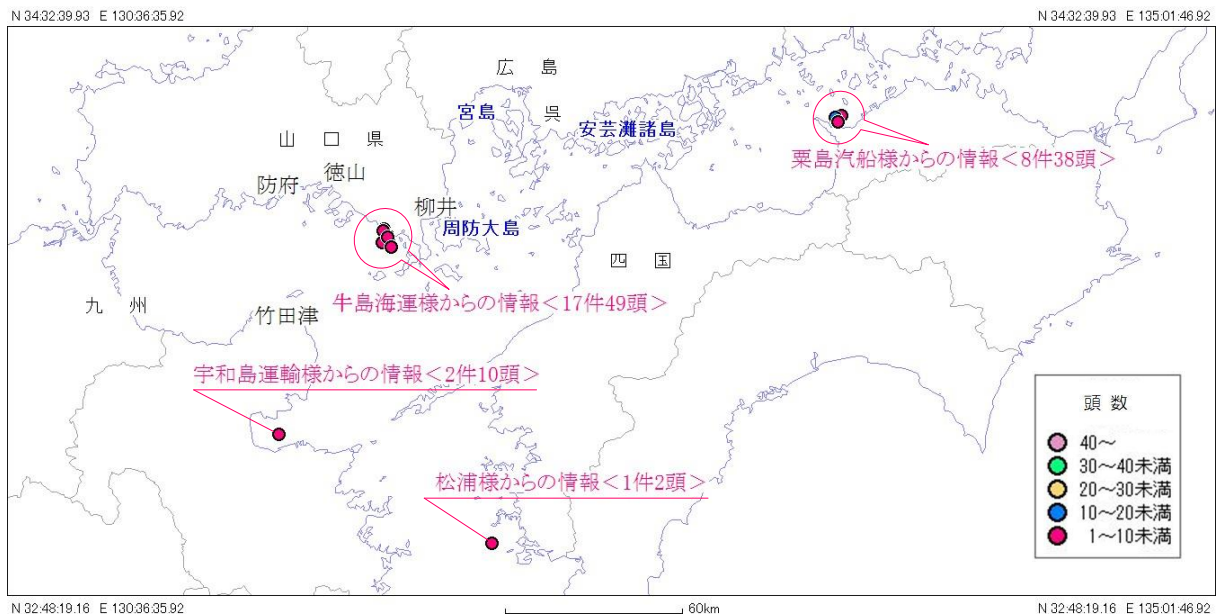

2009年2月1日～2月28日の目撃

瀬戸内海 スナメリ目撃情報(月報)

発行元：スナメリネットワーク

スナメリネットワークとは、瀬戸内海で運行している海運業者に協力してもらい、スナメリの広域的な生息分布を把握し、瀬戸内海の変化を超長期的に見続けようとする活動です。

2月のスナメリ目撃情報

2月は 28 件、 99 頭 のスナメリ目撃情報を頂きました！

□ 粟島汽船様から 8 件、38 頭、宇和島運輸様から 2 件、10 頭、牛島海運様から 17 件、49 頭、松浦様から 1 件、2 頭、の目撃情報をいただきました。

2009年のスナメリ目撃情報

	1月	2月	3月	4月	5月	6月	7月	8月	9月	10月	11月	12月	合計
件数	36	28											64
頭数	105	99											204

スナメリ目撃情報 (2009年2月1日～2月28日までの目撃情報)

スナメリネットワーク 事務局連絡先

〒734-0015 広島県広島市南区宇品御幸 4-4-7

Tel:082-251-3928 FAX:082-251-3988 e-mail: sunamerimap@gmail.com