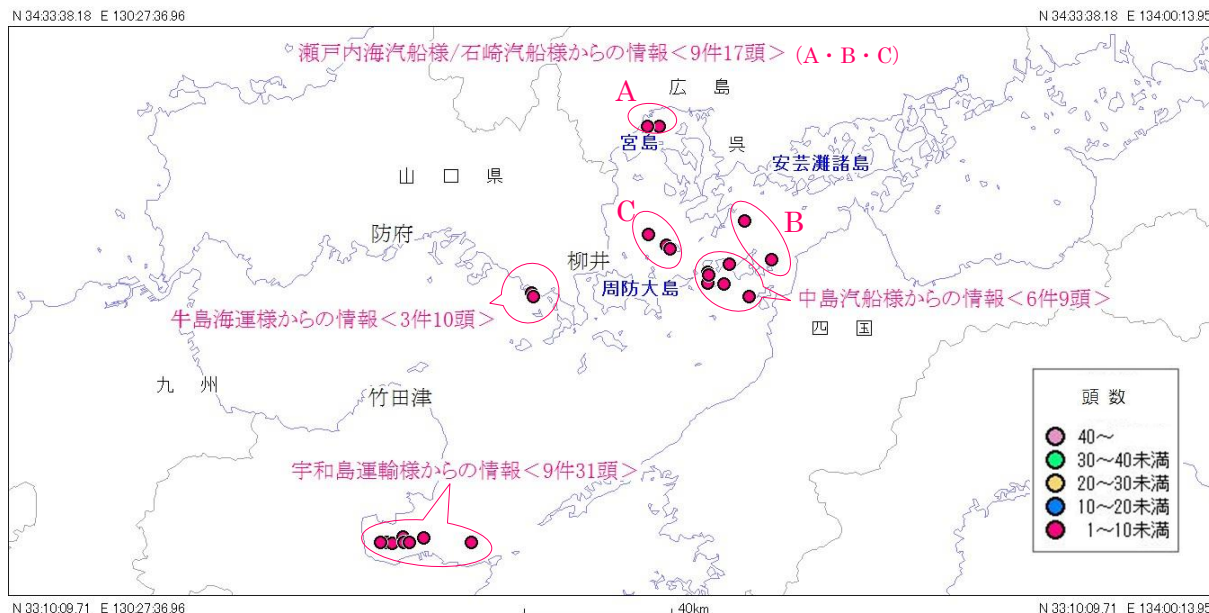

2009年3月1日～3月31日の目撃

瀬戸内海 スナメリ目撃情報(月報)

発行元：スナメリネットワーク

スナメリネットワークとは、瀬戸内海で運行している海運業者に協力してもらい、スナメリの広域的な生息分布を把握し、瀬戸内海の変化を超長期的に見続けようとする活動です。

3月のスナメリ目撃情報

3月は 27 件、67 頭 のスナメリ目撃情報を頂きました！

□ 粟島汽船様から 8 件、38 頭、宇和島運輸様から 2 件、10 頭、牛島海運様から 17 件、49 頭、松浦様から 1 件、2 頭、の目撃情報をいただきました。

2009年のスナメリ目撃情報

	1月	2月	3月	4月	5月	6月	7月	8月	9月	10月	11月	12月	合計
件数	36	28	27										91
頭数	105	99	67										271

スナメリ目撃情報 (2009年3月1日～3月31日までの目撃情報)

スナメリネットワーク 事務局連絡先

〒734-0015 広島県広島市南区宇品御幸 4-4-7

Tel:082-251-3928 FAX:082-251-3988 e-mail: sunamerimap@gmail.com