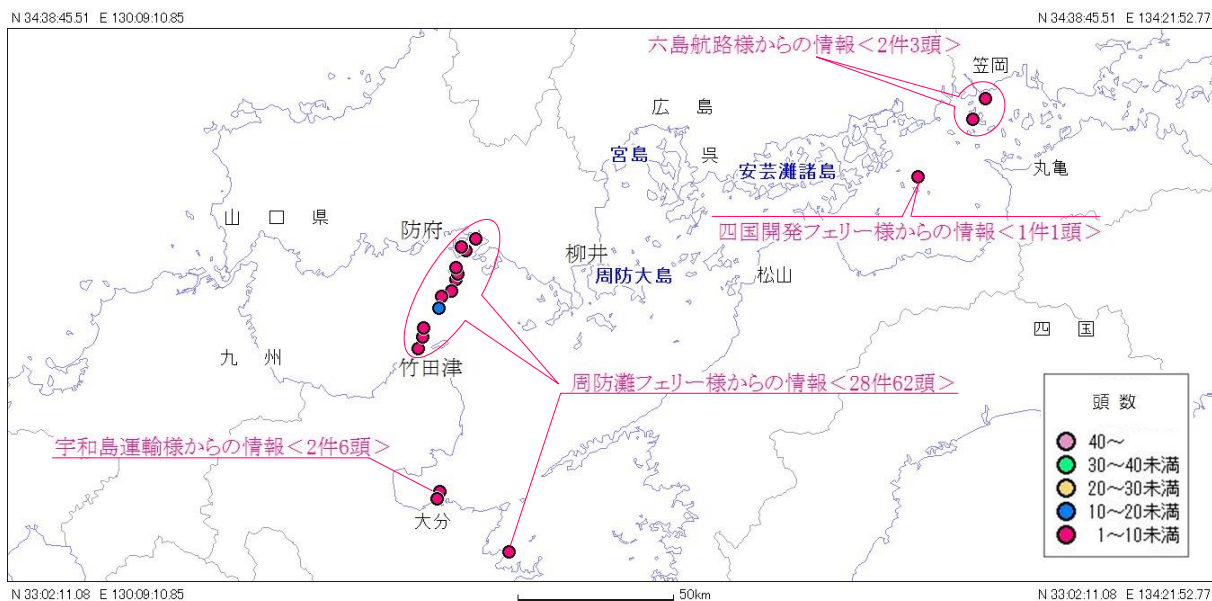

2009年7月1日～7月31日の目撃

# 瀬戸内海 スナメリ目撃情報(月報)

発行元：スナメリネットワーク

スナメリネットワークとは、瀬戸内海で運行している海運業者に協力してもらい、スナメリの広域的な生息分布を把握し、瀬戸内海の変化を超長期的に見続けようとする活動です。

## 7月のスナメリ目撃情報

7月は 78 件、209 頭のスナメリ目撃情報を頂きました！

- はなぐり海水浴場様から 1 件、2 頭、宇和島運輸様から 2 件、6 頭、
- 岩国柱島海運様から 7 件、22 頭、牛島海運様から 5 件、14 頭、光青年の家様から 3 件、6 頭、
- 四国開発フェリー様から 1 件、1 頭、周防灘フェリー様から 28 件、62 頭、
- 瀬戸内海汽船/石崎汽船様から 4 件、9 頭、中島汽船様から 5 件、25 頭、
- 防予フェリー様から 4 件、20 頭、六島航路様から 2 件、3 頭、
- 広島工業大学第 1 回調査から 8 件、17 頭、ほか 8 件、22 頭、の目撃情報をいただきました。

### 2009年のスナメリ目撃情報

	1月	2月	3月	4月	5月	6月	7月	8月	9月	10月	11月	12月	合計
件数	36	28	27	10	29	22	78						230
頭数	105	99	67	29	96	62	209						667

スナメリ目撃情報 ( 2009年7月1日 ~ 7月31日までの目撃情報 )

スナメリ目撃情報 ( 2009年7月1日 ~ 7月31日までの目撃情報 )