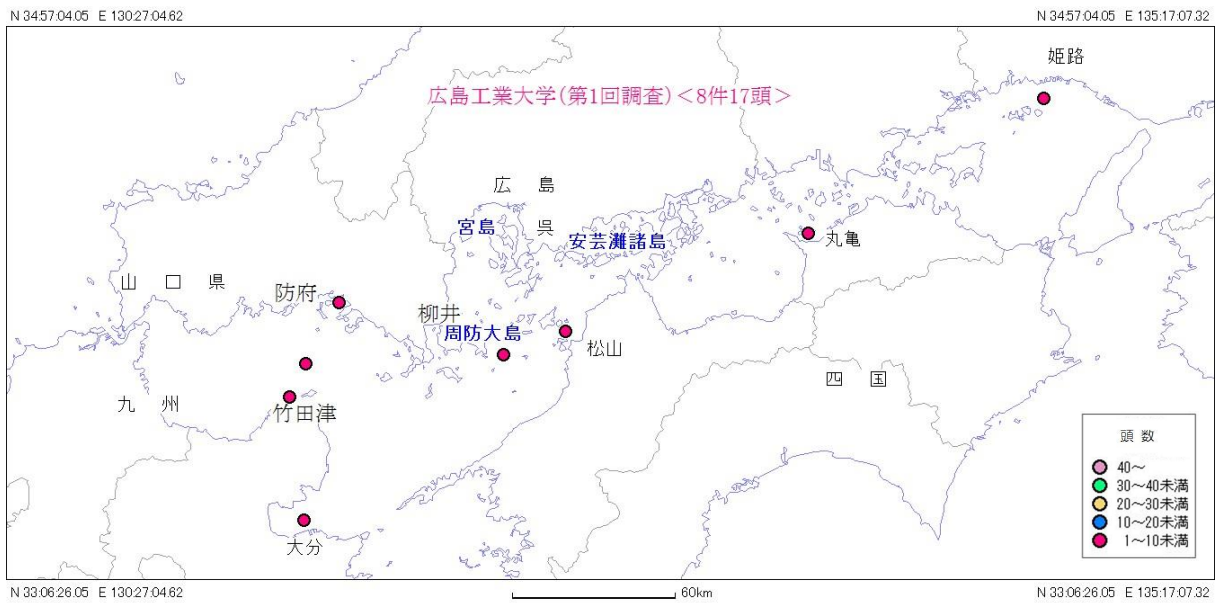

# 瀬戸内海 スナメリ目撃情報(月報)

発行元：スナメリネットワーク

スナメリネットワークとは、瀬戸内海で運行している海運業者に協力してもらい、スナメリの広域的な生息分布を把握し、瀬戸内海の変化を超長期的に見続けようとする活動です。

## 7月のスナメリ目撃情報

7月は 78 件、209 頭のスナメリ目撃情報を頂きました！

- はなぐり海水浴場様から 1 件、2 頭、宇和島運輸様から 2 件、6 頭、
- 岩国柱島海運様から 7 件、22 頭、牛島海運様から 5 件、14 頭、光青年の家様から 3 件、6 頭、
- 四国開発フェリー様から 1 件、1 頭、周防灘フェリー様から 28 件、62 頭、
- 瀬戸内海汽船/石崎汽船様から 4 件、9 頭、中島汽船様から 5 件、25 頭、
- 防予フェリー様から 4 件、20 頭、六島航路様から 2 件、3 頭、
- 広島工業大学第 1 回調査から 8 件、17 頭、ほか 8 件、22 頭、の目撃情報をいただきました。

### 2009年のスナメリ目撃情報

	1月	2月	3月	4月	5月	6月	7月	8月	9月	10月	11月	12月	合計
件数	36	28	27	10	29	22	78						230
頭数	105	99	67	29	96	62	209						667

スナメリ目撃情報 ( 2009年7月1日 ~ 7月31日までの目撃情報 )

スナメリ目撃情報 ( 2009年7月1日 ~ 7月31日までの目撃情報 )