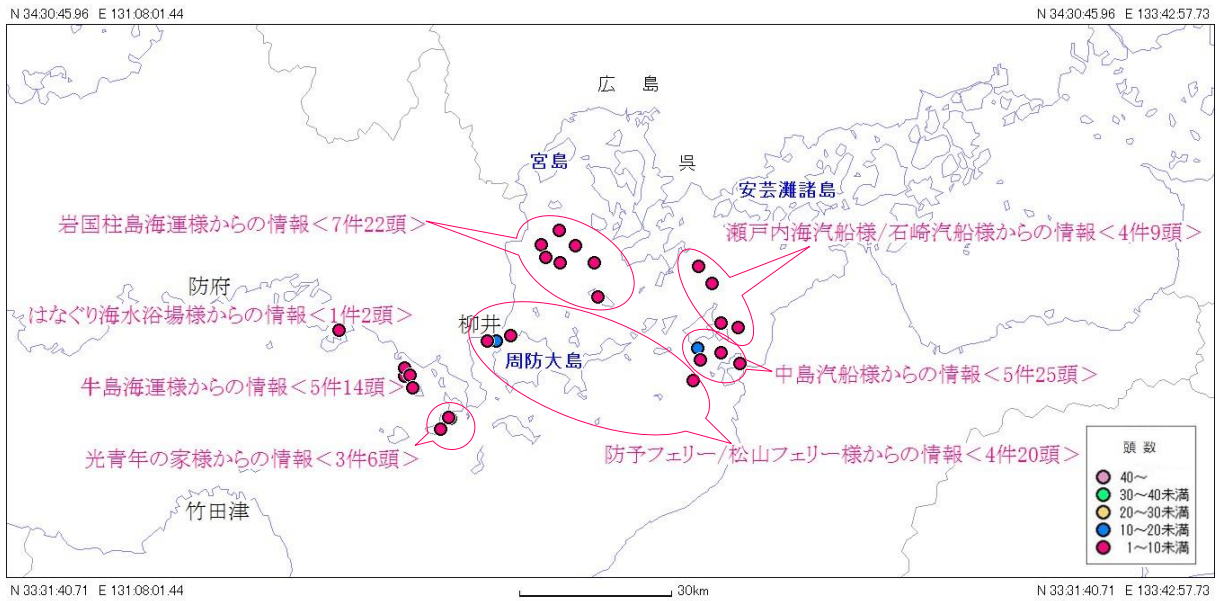

2009年7月1日～7月31日の目撃

# 瀬戸内海 スナメリ目撃情報(月報)

発行元：スナメリネットワーク

スナメリネットワークとは、瀬戸内海で運行している海運業者に協力してもらい、スナメリの広域的な生息分布を把握し、瀬戸内海の変化を超長期的に見続けようとする活動です。

## 7月のスナメリ目撃情報

7月は 78 件、209 頭のスナメリ目撃情報を頂きました！

- はなぐり海水浴場様から 1 件、2 頭、宇和島運輸様から 2 件、6 頭、
- 岩国柱島海運様から 7 件、22 頭、牛島海運様から 5 件、14 頭、光青年の家様から 3 件、6 頭、
- 四国開発フェリー様から 1 件、1 頭、周防灘フェリー様から 28 件、62 頭、
- 瀬戸内海汽船/石崎汽船様から 4 件、9 頭、中島汽船様から 5 件、25 頭、
- 防予フェリー様から 4 件、20 頭、六島航路様から 2 件、3 頭、
- 広島工業大学第 1 回調査から 8 件、17 頭、ほか 8 件、22 頭、の目撃情報をいただきました。

### 2009年のスナメリ目撃情報

	1月	2月	3月	4月	5月	6月	7月	8月	9月	10月	11月	12月	合計
件数	36	28	27	10	29	22	78						230
頭数	105	99	67	29	96	62	209						667

スナメリ目撃情報 ( 2009年7月1日 ~ 7月31日までの目撃情報 )

スナメリ目撃情報 ( 2009年7月1日 ~ 7月31日までの目撃情報 )