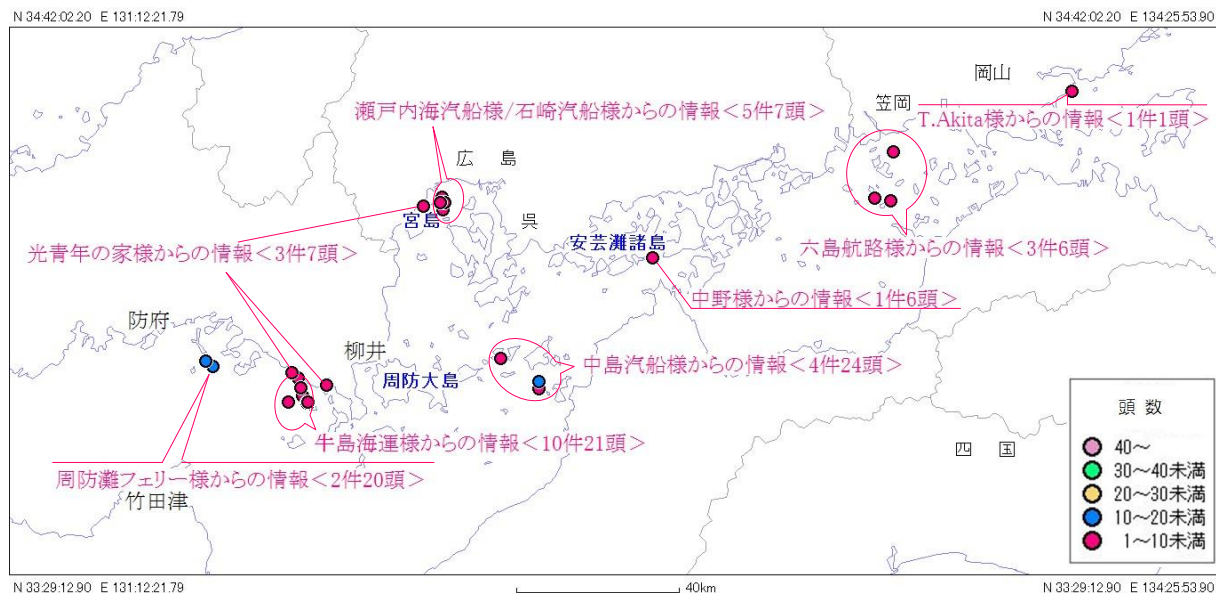

2009年9月1日～9月30日の目撃

# 瀬戸内海 スナメリ目撃情報(月報)

発行元：スナメリネットワーク

スナメリネットワークとは、瀬戸内海で運行している海運業者に協力してもらい、スナメリの広域的な生息分布を把握し、瀬戸内海の変化を超長期的に見続けようとする活動です。

## 9月のスナメリ目撃情報

9月は 29 件、92 頭のスナメリ目撃情報を頂きました！

- T. Akita様から1件、1頭、牛島海運様から10件、21頭、光青年の家様から3件、7頭、周防灘フェリー様から2件、20頭、瀬戸内海汽船/石崎汽船様から5件、7頭、中島汽船様から4件、24頭、中野様から1件、6頭、六島航路様から3件、6頭、の目撃情報をいただきました。

### 2009年のスナメリ目撃情報

	1月	2月	3月	4月	5月	6月	7月	8月	9月	10月	11月	12月	合計
件数	36	28	27	10	29	22	78	27	29				286
頭数	105	99	67	29	96	62	209	105	92				864