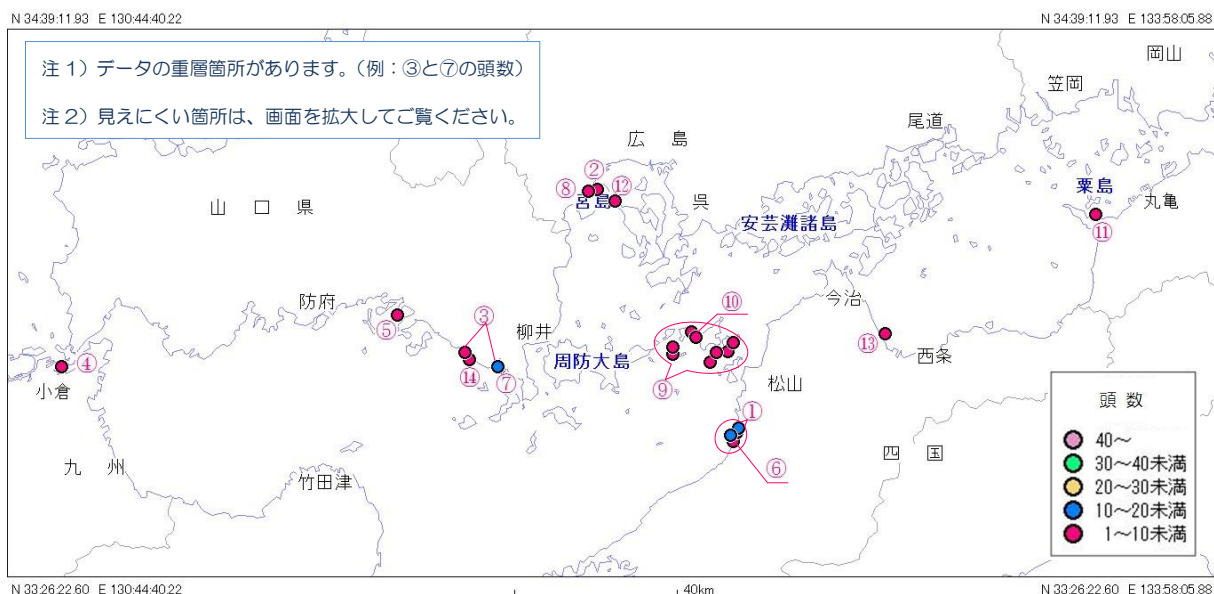

2009年10月1日～10月31日の目撃

# 瀬戸内海 スナメリ目撃情報(月報)

発行元：スナメリネットワーク

スナメリネットワークとは、瀬戸内海で運行している海運業者に協力してもらい、スナメリの広域的な生息分布を把握し、瀬戸内海の変化を超長期的に見続けようとする活動です。

## 10月のスナメリ目撃情報

10月は 24 件、 84 頭のスナメリ目撃情報を頂きました！

- ①伊予漁協様から3件、26頭、②宮島遊覧観光（沖本常博）様から1件、4頭、  
 ③光青年の家（松村文彦）様から3件、12頭、④山内孝様から1件、2頭、  
 ⑤周防灘フェリー様から1件、1頭、⑥森岡郁雄様から1件、1頭、  
 ⑦西原恭次様から1件、1頭、⑧西日本宮島フェリー様から1件、3頭、  
 ⑨中島汽船様から7件、22頭、⑩猪股幸恵様から1件、2頭、  
 ⑪土屋正隆様から1件、6頭、⑫内能美漁協（柳川清治）様から1件、2頭、  
 ⑬平田伸治様から1件、1頭、⑭目撃者不明1件、1頭、の目撃情報をいただきました。

2009年のスナメリ目撃情報

	1月	2月	3月	4月	5月	6月	7月	8月	9月	10月	11月	12月	合計
件数	36	28	27	10	29	22	78	27	29	24			310
頭数	105	99	67	29	96	62	209	105	92	84			948

スナメリ目撃情報（2009年10月1日～10月31日までの目撃情報）

スナメリネットワーク 事務局連絡先

〒734-0015 広島県広島市南区宇品御幸 4-4-7