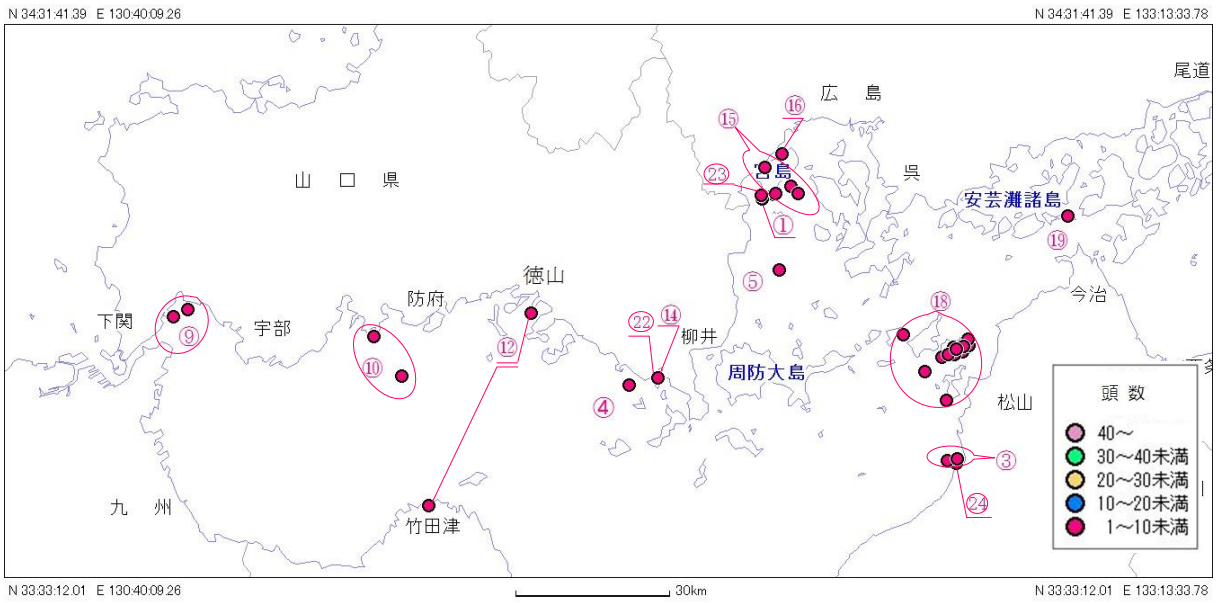

2009年11月1日～11月30日の目撃

瀬戸内海 スナメリ目撃情報(月報)

発行元：スナメリネットワーク

スナメリネットワークとは、瀬戸内海で運行している海運業者に協力してもらい、スナメリの広域的な生息分布を把握し、瀬戸内海の変化を超長期的に見続けようとする活動です。

11月のスナメリ目撃情報

11月は 161 件、 588 頭 のスナメリ目撃情報を頂きました！

- ①阿多田汽船様から2件、4頭、②粟島汽船様から75件、392頭、③伊予漁協様から2件、2頭、④井口漁協様から1件、3頭、⑤岩国柱島海運様から様から1件、2頭、⑥寄島漁協様から6件、6頭、⑦牛窓漁協様から6件、10頭、⑧広島工業大学第2回調査から23件、77頭、⑨山口漁協(王喜支店 林省三)様から2件、2頭、⑩山口漁協(秋穂支店)様から2件、2頭、⑪四国フェリー様から1件、1頭、⑫周防灘フェリー様から2件、2頭、⑬小豆島急行フェリー様から1件、2頭、⑭上田様から2件、5頭、⑮西日本宮島フェリー様から6件、9頭、⑯川崎照秋(美能漁協)様から1件、7頭、⑰大室欣久様から2件、2頭、⑱中島汽船様から15件、46頭、⑲中野美喜男様から1件、2頭、⑳田島GK様から1件、1頭、㉑武村義明様から1件、1頭、㉒平生様から2件、4頭、㉓北林隆様から1件、1頭、㉔目撃者不明5件、5頭、の目撃情報をいただきました。

2009年のスナメリ目撃情報

	1月	2月	3月	4月	5月	6月	7月	8月	9月	10月	11月	12月	合計
件数	36	28	27	10	29	22	78	27	29	24	161		471
頭数	105	99	67	29	96	62	209	105	92	84	588		1536

スナメリ目撃情報（2009年11月1日～11月30日までの目撃情報）

上) 瀬戸内海西半分の情報 下) 瀬戸内海東半分の情報