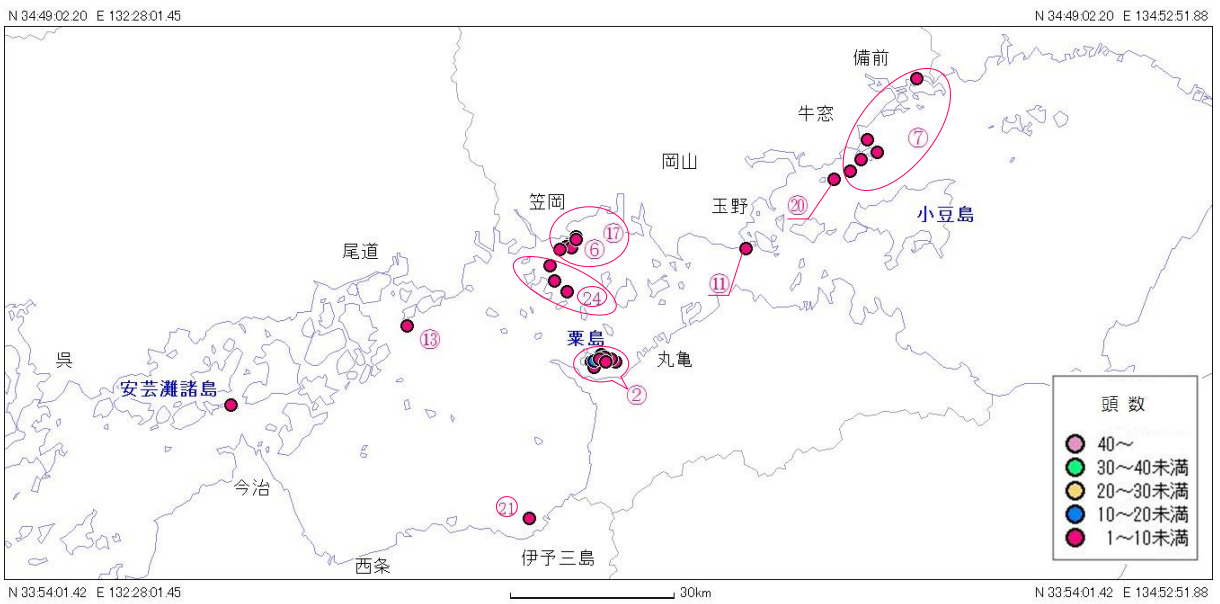

2009年11月1日～11月30日の目撃

瀬戸内海 スナメリ目撃情報(月報)

発行元：スナメリネットワーク

スナメリネットワークとは、瀬戸内海で運行している海運業者に協力してもらい、スナメリの広域的な生息分布を把握し、瀬戸内海の変化を超長期的に見続けようとする活動です。

11月のスナメリ目撃情報

11月は 161 件、 588 頭 のスナメリ目撃情報を頂きました！

- ①阿多田汽船様から2件、4頭、②粟島汽船様から75件、392頭、③伊予漁協様から2件、2頭、④井口漁協様から1件、3頭、⑤岩国柱島海運様から様から1件、2頭、⑥寄島漁協様から6件、6頭、⑦牛窓漁協様から6件、10頭、⑧広島工業大学第2回調査から23件、77頭、⑨山口漁協(王喜支店 林省三)様から2件、2頭、⑩山口漁協(秋穂支店)様から2件、2頭、⑪四国フェリー様から1件、1頭、⑫周防灘フェリー様から2件、2頭、⑬小豆島急行フェリー様から1件、2頭、⑭上田様から2件、5頭、⑮西日本宮島フェリー様から6件、9頭、⑯川崎照秋(美能漁協)様から1件、7頭、⑰大室欣久様から2件、2頭、⑱中島汽船様から15件、46頭、⑲中野美喜男様から1件、2頭、⑳田島GK様から1件、1頭、㉑武村義明様から1件、1頭、㉒平生様から2件、4頭、㉓北林隆様から1件、1頭、㉔目撃者不明5件、5頭、の目撃情報をいただきました。

2009年のスナメリ目撃情報

	1月	2月	3月	4月	5月	6月	7月	8月	9月	10月	11月	12月	合計
件数	36	28	27	10	29	22	78	27	29	24	161		471
頭数	105	99	67	29	96	62	209	105	92	84	588		1536

スナメリ目撃情報（2009年11月1日～11月30日までの目撃情報）

上) 瀬戸内海西半分の情報 下) 瀬戸内海東半分の情報