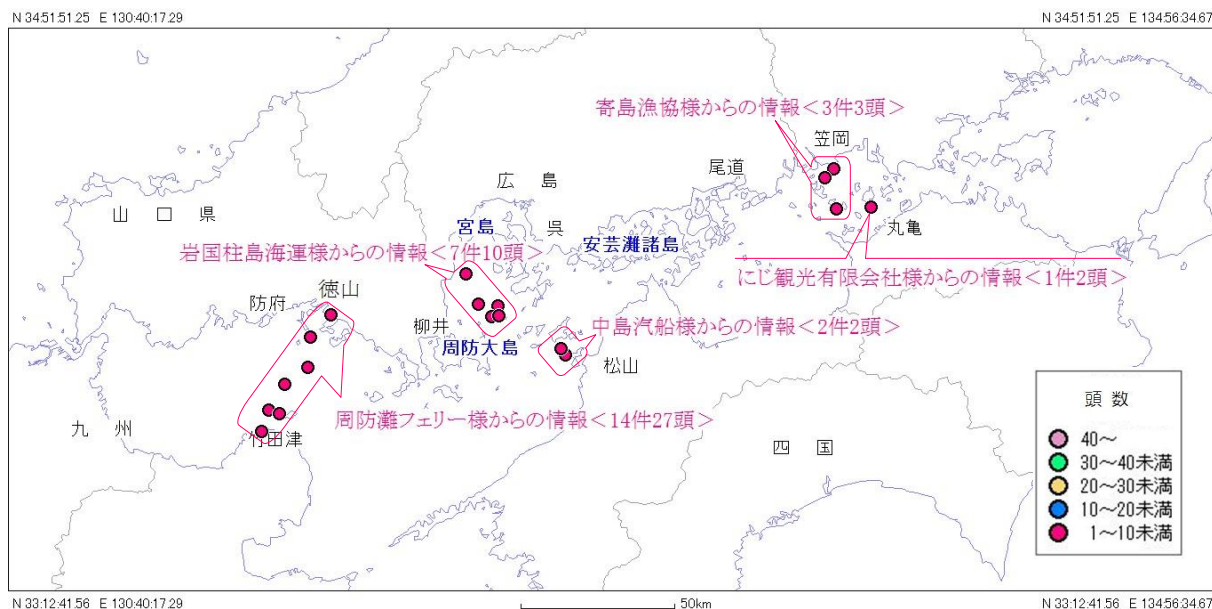

2009年12月1日～12月31日の目撃

# 瀬戸内海 スナメリ目撃情報(月報)

発行元：スナメリネットワーク

スナメリネットワークとは、瀬戸内海で運行している海運業者に協力してもらい、スナメリの広域的な生息分布を把握し、瀬戸内海の変化を超長期的に見続けようとする活動です。

## 12月のスナメリ目撃情報

12月は 27 件、 44 頭のスナメリ目撃情報を頂きました！

□ にじ観光有限会社様から1件、2頭、岩国柱島海運様から様から7件、10頭、寄島漁協様から3件、3頭、周防灘フェリー様から14件、27頭、中島汽船様から2件、2頭、の目撃情報をいただきました。

2009年のスナメリ目撃情報

	1月	2月	3月	4月	5月	6月	7月	8月	9月	10月	11月	12月	合計
件数	36	28	27	10	29	22	78	27	29	24	161	27	471
頭数	105	99	67	29	96	62	209	105	92	84	588	44	1536