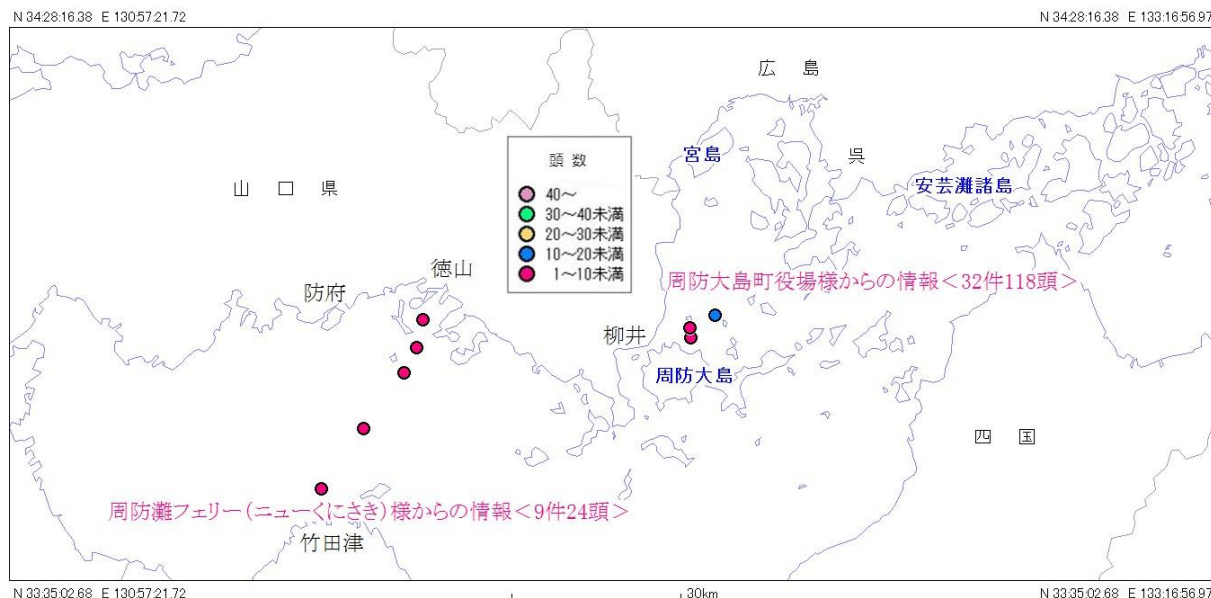

# 瀬戸内海 スナメリ目撃情報(月報)

発行元：スナメリネットワーク

スナメリネットワークとは、瀬戸内海で運行している海運業者に協力してもらい、スナメリの広域的な生息分布を把握し、瀬戸内海の変化を超長期的に見続けようとする活動です。

## 5月のスナメリ目撃情報

5月は 41 件、142 頭のスナメリ目撃情報を頂きました！

□ 周防灘フェリー（ニューくにさき）様から 9件、24頭、  
周防大島町役場様 から 32件、118頭の目撃情報をいただきました。

### 2013年のスナメリ目撃情報

	1月	2月	3月	4月	5月	6月	7月	8月	9月	10月	11月	12月	合計
件数	10	9	21	16	41	-	-	-	-	-	-	-	97
頭数	87	49	75	60	142	-	-	-	-	-	-	-	413

スナメリ目撃情報（2013年5月1日～5月31日までの目撃情報）

スナメリネットワーク 事務局連絡先

〒734-0015 広島県広島市南区宇品御幸 4-4-7