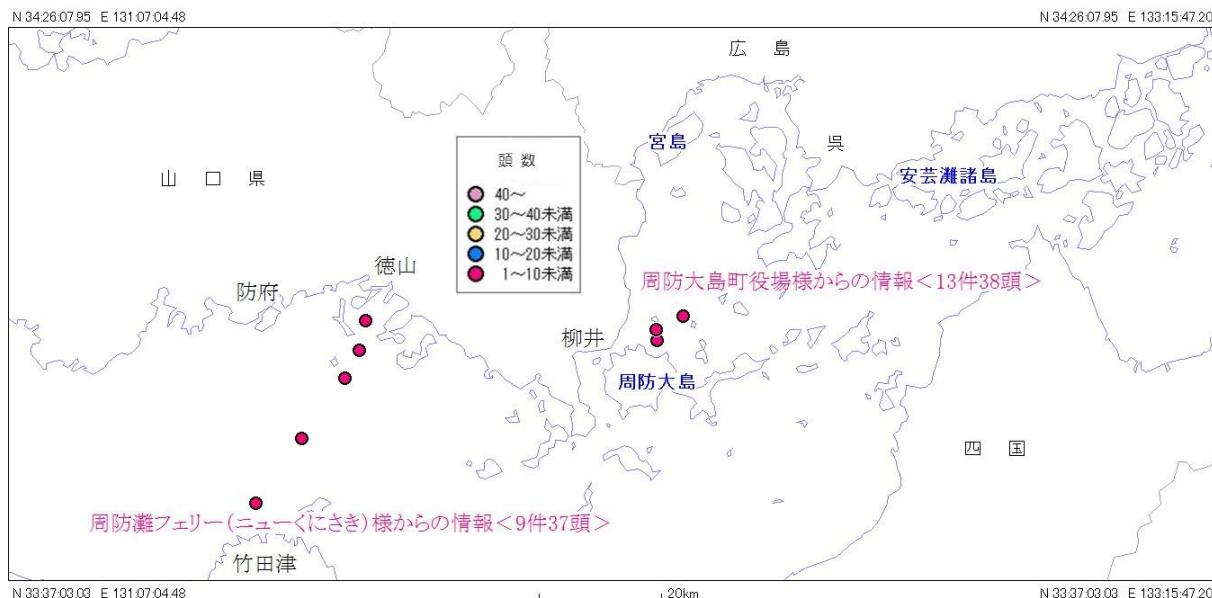

2013年6月1日～6月30日の目撃

瀬戸内海 スナメリ目撃情報(月報)

発行元：スナメリネットワーク

スナメリネットワークとは、瀬戸内海で運行している海運業者に協力してもらい、スナメリの広域的な生息分布を把握し、瀬戸内海の変化を超長期的に見続けようとする活動です。

6月のスナメリ目撃情報

6月は 22 件、75 頭のスナメリ目撃情報を頂きました！

- 周防灘フェリー（ニューくにさき）様から 9件、37頭、
周防大島町役場様から 13件、38頭の目撃情報をいただきました。

2013年のスナメリ目撃情報

	1月	2月	3月	4月	5月	6月	7月	8月	9月	10月	11月	12月	合計
件数	10	9	21	16	41	22	-	-	-	-	-	-	119
頭数	87	49	75	60	142	75	-	-	-	-	-	-	488

スナメリ目撃情報（2013年6月1日～6月30日までの目撃情報）

スナメリネットワーク 事務局連絡先

〒734-0015 広島県広島市南区宇品御幸 4-4-7