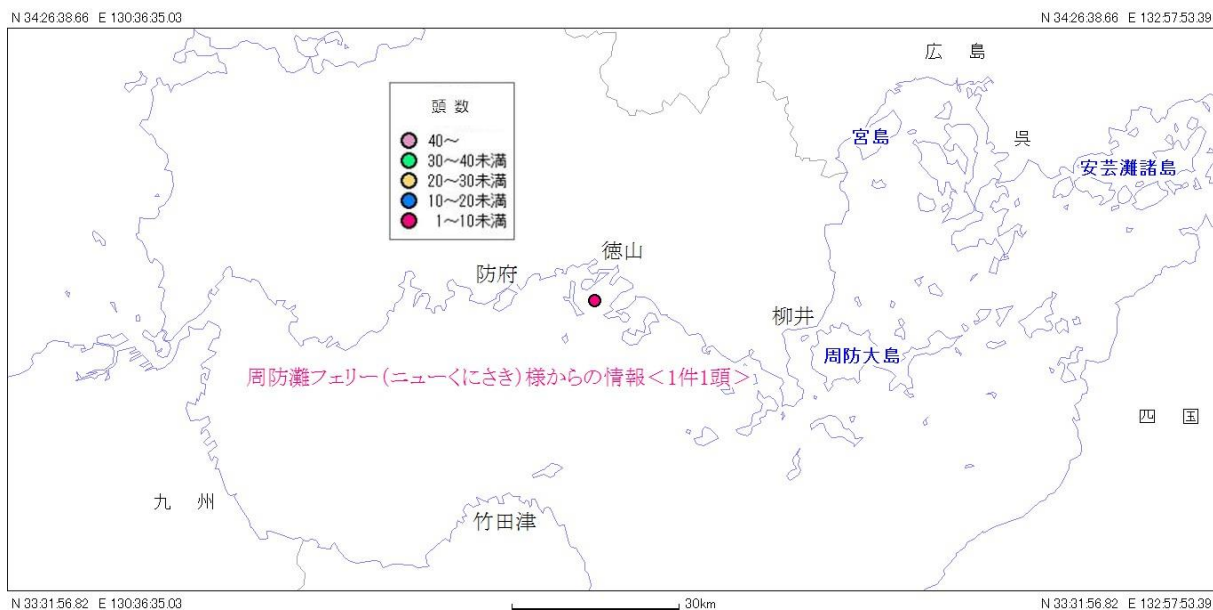

2013年12月1日～12月31日の目撃

瀬戸内海 スナメリ目撃情報(月報)

発行元：スナメリネットワーク

スナメリネットワークとは、瀬戸内海で運行している海運業者に協力してもらい、スナメリの広域的な生息分布を把握し、瀬戸内海の変化を超長期的に見続けようとする活動です。

12月のスナメリ目撃情報

12月は 1 件、 1 頭 のスナメリ目撃情報を頂きました！

□ 周防灘フェリー（ニューくにさき）様から 1件、1頭 の目撃情報をいただきました。

2013年のスナメリ目撃情報

	1月	2月	3月	4月	5月	6月	7月	8月	9月	10月	11月	12月	合計
件数	10	9	21	16	41	22	27	35	19	10	5	1	216
頭数	87	49	75	60	142	75	105	122	77	27	11	1	831

スナメリ目撃情報（2013年12月1日～12月31日までの目撃情報）

スナメリネットワーク 事務局連絡先

〒734-0015 広島県広島市南区宇品御幸 4-4-7