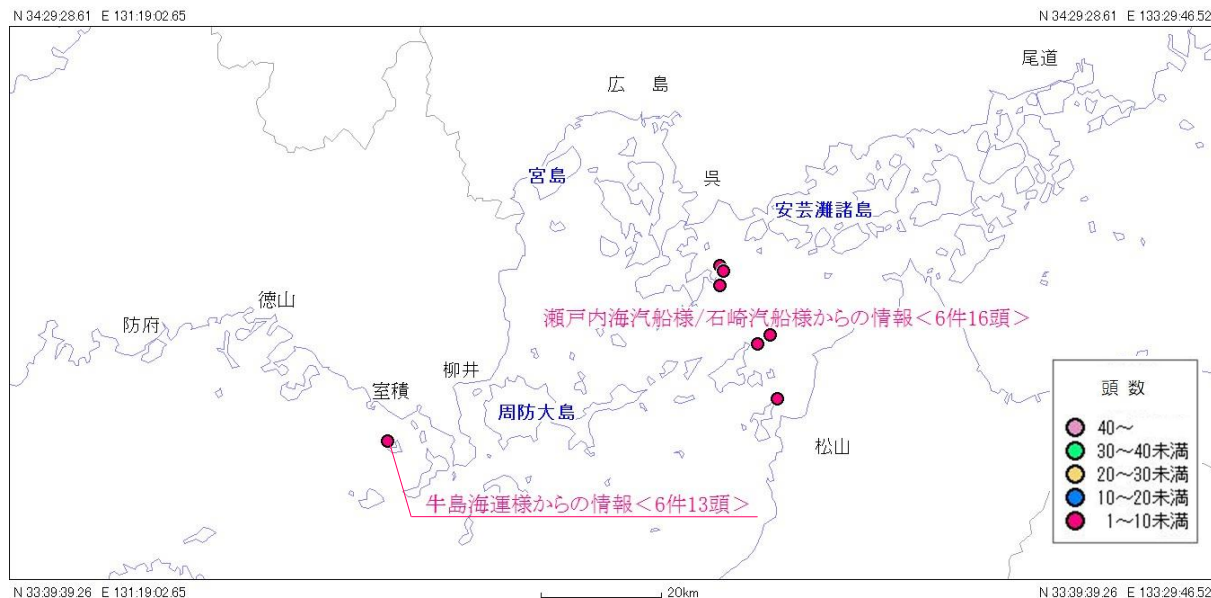

2008年4月1日～4月30日の目撃

瀬戸内海 スナメリ目撃情報(月報)

発行元：スナメリネットワーク

スナメリネットワークとは、瀬戸内海で運行している海運業者に協力してもらい、スナメリの広域的な生息分布を把握し、瀬戸内海の変化を超長期的に見続けようとする活動です。

4月のスナメリ目撃情報

4月は 12 件、 39 頭 のスナメリ目撃情報を頂きました！

□ 牛島海運様から 6 件、23 頭

瀬戸内海汽船 / 石崎汽船様から 6 件、16 頭の目撃情報をいただきました。

2008年のスナメリ目撃情報

	1月	2月	3月	4月	5月	6月	7月	8月	9月	10月	11月	12月	合計
件数	-	4	10	12									26
頭数	-	17	44	39									100

スナメリ目撃情報 (2008年4月1日 ~ 4月30日までの目撃情報)

スナメリネットワーク 事務局連絡先

〒734-0015 広島県広島市南区宇品御幸 4-4-7

Tel:082-251-3928 FAX:082-251-3988 e-mail : sunamerimap@gmail.com