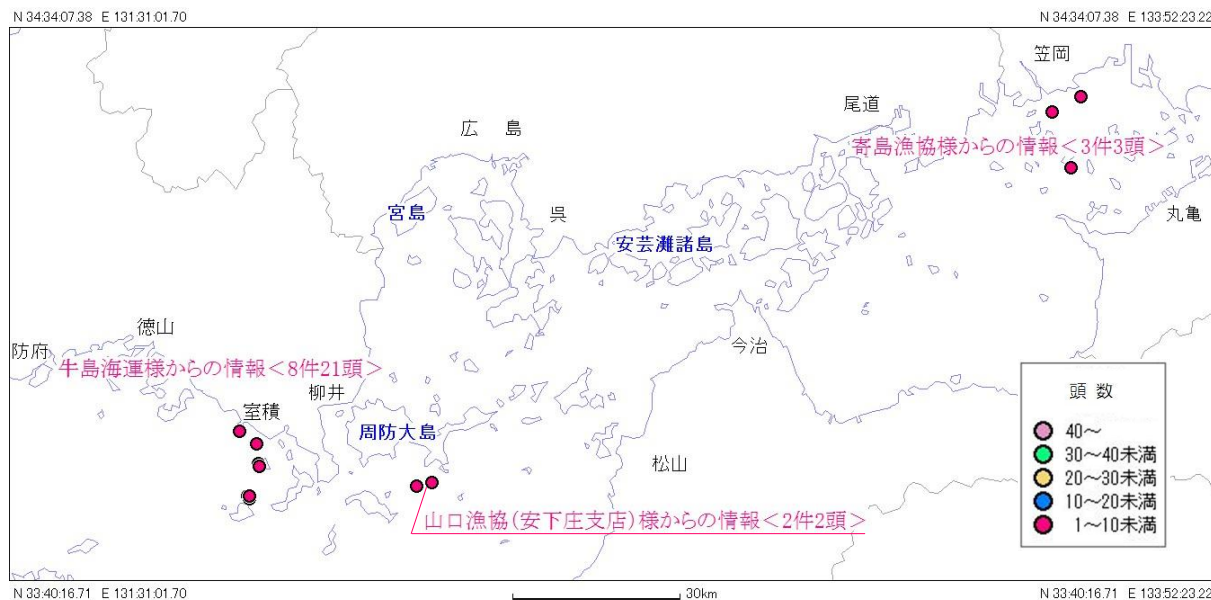

2008年10月1日～10月31日の目撃

瀬戸内海 スナメリ目撃情報(月報)

発行元：スナメリネットワーク

スナメリネットワークとは、瀬戸内海で運行している海運業者に協力してもらい、スナメリの広域的な生息分布を把握し、瀬戸内海の変化を超長期的に見続けようとする活動です。

10月のスナメリ目撃情報

10月は 13 件、 26 頭 のスナメリ目撃情報を頂きました！

□ 牛山口漁協（安下庄支店）様から 2 件、2 頭、牛島海運様から 8 件、21 頭、寄島漁協様から 3 件、3 頭 の目撃情報をいただきました。

2008年のスナメリ目撃情報

	1月	2月	3月	4月	5月	6月	7月	8月	9月	10月	11月	12月	合計
件数	-	4	10	12	8	2	6	11	6	13			72
頭数	-	17	44	39	67	6	29	33	21	26			282

スナメリ目撃情報（2008年10月1日～10月31日までの目撃情報）

スナメリネットワーク 事務局連絡先

〒734-0015 広島県広島市南区宇品御幸 4-4-7