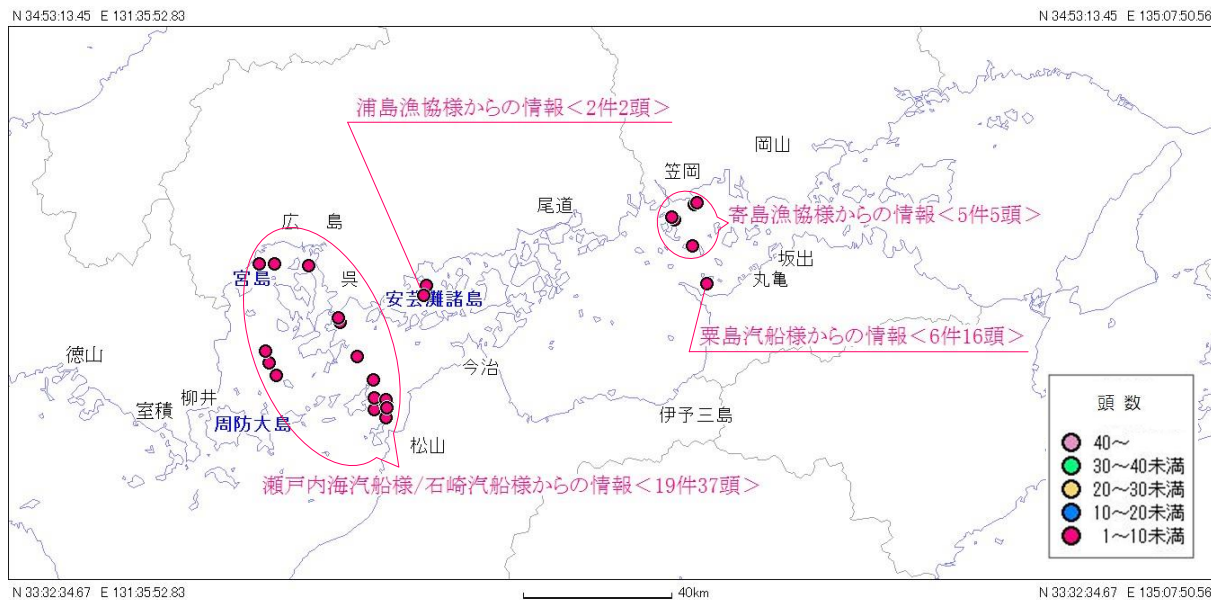

2008年12月1日～12月31日の目撃

瀬戸内海 スナメリ目撃情報(月報)

発行元：スナメリネットワーク

スナメリネットワークとは、瀬戸内海で運行している海運業者に協力してもらい、スナメリの広域的な生息分布を把握し、瀬戸内海の変化を超長期的に見続けようとする活動です。

12月のスナメリ目撃情報

12月は 33 件、 61 頭 のスナメリ目撃情報を頂きました！

- 粟島汽船様から 6 件、16 頭、浦島漁協様から 2 件、2 頭、寄島漁協様から 5 件、5 頭、瀬戸内海汽船 / 石崎汽船様から 19 件、37 頭、その他不明 1 件、1 頭、の目撃情報をいただきました。

2008年のスナメリ目撃情報

| | 1月 | 2月 | 3月 | 4月 | 5月 | 6月 | 7月 | 8月 | 9月 | 10月 | 11月 | 12月 | 合計 |
|----|----|----|----|----|----|----|----|----|----|-----|-----|-----|-----|
| 件数 | - | 4 | 10 | 12 | 8 | 2 | 6 | 11 | 6 | 13 | 10 | 33 | 115 |
| 頭数 | - | 17 | 44 | 39 | 67 | 6 | 29 | 33 | 21 | 26 | 10 | 61 | 353 |